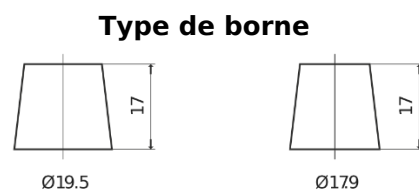

Vision d'ensemble de la Batterie

Batterie pour Camion, Autobus, Construction & Agriculture

StartPRO TG1553

Reference	TG1553
Technology	Flooded
EAN/GTIN	3661024056823
Tension	12 V
Capacité	155 Ah
CCA	900 A
Longueur	513 mm
Largeur	223 mm
Hauteur	223 mm
Dimensions boitier	D05
Polarité	ETN 3
Type de borne	EN taper post
Fixation	B0
Poid (sujet à variation)	40.20 kg