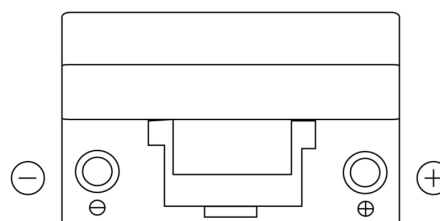

Vision d'ensemble de la Batterie

Batterie pour votre voiture

Excell EB704

Reference	EB704
Technology	Flooded
EAN/GTIN	3661024034432
Tension	12 V
Capacité	70.0 Ah
CCA	540 A
Longueur	270 mm
Largeur	173 mm
Hauteur	222 mm
Dimensions boitier	D26
Polarité	ETN 0
Type de borne	EN taper post
Fixation	Korean B1+B6
Poid (sujet à variation)	16.10 kg

Polarité

Type de borne

Positive Terminal

Negative Terminal

Fixation

La conception, les caractéristiques et les spécifications peuvent être modifiées sans préavis. Nous déclinons toute représentation ou garantie, expresse ou implicite, concernant les données ou les recommandations, et ne serons en aucun cas responsables de toute perte ou dommage prétendument survenu en conséquence. Certains produits peuvent ne pas être disponibles sur votre marché local.