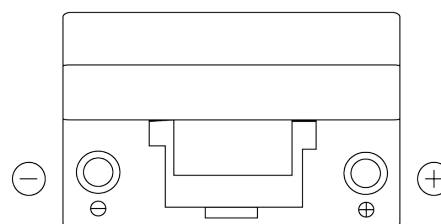

**Vision d'ensemble de la Batterie**

Batterie pour votre voiture

**Excell EB704**

Reference	EB704
Technology	Flooded
EAN/GTIN	3661024034432
Tension	12 V
Capacité	70.0 Ah
CCA	540 A
Longueur	270 mm
Largeur	173 mm
Hauteur	222 mm
Dimensions boîtier	D26
Polarité	ETN 0
Type de borne	EN taper post
Fixation	Korean B1+B6
Poid (sujet à variation)	16.10 kg

**Polarité****Type de borne**

Positive Terminal

Negative Terminal

**Fixation**

La conception, les caractéristiques et les spécifications peuvent être modifiées sans préavis. Nous déclinons toute représentation ou garantie, expresse ou implicite, concernant les données ou les recommandations, et ne serons en aucun cas responsables de toute perte ou dommage prétendument survenu en conséquence. Certains produits peuvent ne pas être disponibles sur votre marché local.