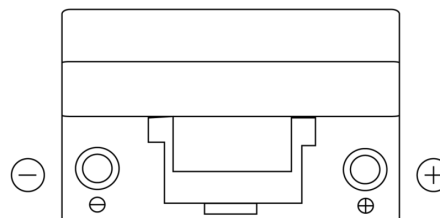

**Vision d'ensemble de la Batterie**

Batterie pour votre voiture

**Excell EB704**

Reference	EB704
Technology	Flooded
EAN/GTIN	3661024034432
Tension	12 V
Capacité	70.0 Ah
CCA	540 A
Longueur	270 mm
Largeur	173 mm
Hauteur	222 mm
Dimensions boitier	D26
Polarité	ETN 0
Type de borne	EN taper post
Fixation	Korean B1+B6
Poid (sujet à variation)	16.10 kg

**Polarité**

**Type de borne**

**Fixation**

La conception, les caractéristiques et les spécifications peuvent être modifiées sans préavis. Nous déclinons toute représentation ou garantie, expresse ou implicite, concernant les données ou les recommandations, et ne serons en aucun cas responsables de toute perte ou dommage prétendument survenu en conséquence. Certains produits peuvent ne pas être disponibles sur votre marché local.