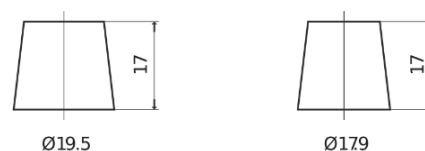

Vision d'ensemble de la Batterie

Batterie pour votre voiture

Excell EB604

Reference	EB604
Technology	Flooded
EAN/GTIN	3661024034418
Tension	12 V
Capacité	60.0 Ah
CCA	480 A
Longueur	230 mm
Largeur	173 mm
Hauteur	222 mm
Dimensions boitier	D23
Polarité	ETN 0
Type de borne	EN taper post
Fixation	Korean B1
Poid (sujet à variation)	14.60 kg

Polarité

Type de borne

Positive Terminal

Negative Terminal

Fixation

La conception, les caractéristiques et les spécifications peuvent être modifiées sans préavis. Nous déclinons toute représentation ou garantie, expresse ou implicite, concernant les données ou les recommandations, et ne serons en aucun cas responsables de toute perte ou dommage prétendument survenu en conséquence. Certains produits peuvent ne pas être disponibles sur votre marché local.