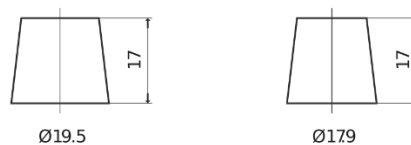

Type de borne