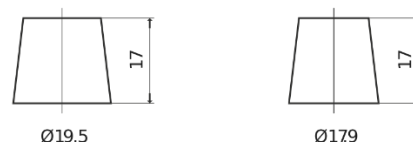

**Vision d'ensemble de la Batterie**

Batterie pour Camion, Autobus, Construction & Agriculture

**PowerPRO Agri&Construction EJ1523**

Reference	EJ1523
Technology	Flooded
EAN/GTIN	3661024036900
Tension	12 V
Capacité	152 Ah
CCA	1130 A
Longueur	513 mm
Largeur	189 mm
Hauteur	223 mm
Dimensions boîtier	D04
Polarité	ETN 3
Type de borne	EN taper post
Fixation	B0
Poid (sujet à variation)	40.30 kg

**Polarité**

**Type de borne**

Positive Terminal

Negative Terminal

**Fixation**

La conception, les caractéristiques et les spécifications peuvent être modifiées sans préavis. Nous déclinons toute représentation ou garantie, expresse ou implicite, concernant les données ou les recommandations, et ne serons en aucun cas responsables de toute perte ou dommage prétendument survenu en conséquence. Certains produits peuvent ne pas être disponibles sur votre marché local.