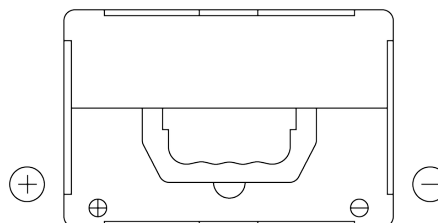

Batterie pour votre voiture

Excell EB558

Reference	EB558
Technology	Flooded
EAN/GTIN	3661024037419
Tension	12 V
Capacité	55.0 Ah
CCA	620 A
Longueur	230 mm
Largeur	180 mm
Hauteur	186 mm
Dimensions boîtier	G75
Polarité	ETN 1
Type de borne	SAE S 3/8" side Terminal
Fixation	B7
Poid (sujet à variation)	14.20 kg

Polarité

Type de borne

Fixation

La conception, les caractéristiques et les spécifications peuvent être modifiées sans préavis. Nous déclinons toute représentation ou garantie, expresse ou implicite, concernant les données ou les recommandations, et ne serons en aucun cas responsables de toute perte ou dommage prétendument survenu en conséquence. Certains produits peuvent ne pas être disponibles sur votre marché local.