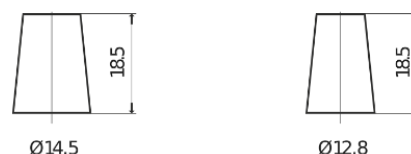

Vision d'ensemble de la Batterie

Batterie pour votre voiture

Excell EB457

Reference	EB457
Technology	Flooded
EAN/GTIN	3661024034364
Tension	12 V
Capacité	45.0 Ah
CCA	330 A
Longueur	237 mm
Largeur	127 mm
Hauteur	227 mm
Dimensions boîtier	B24
Polarité	ETN 1
Type de borne	JIS taper post
Fixation	B0
Poid (sujet à variation)	11.40 kg

Polarité

Type de borne

Positive Terminal

Negative Terminal

Fixation

La conception, les caractéristiques et les spécifications peuvent être modifiées sans préavis. Nous déclinons toute représentation ou garantie, expresse ou implicite, concernant les données ou les recommandations, et ne serons en aucun cas responsables de toute perte ou dommage prétendument survenu en conséquence. Certains produits peuvent ne pas être disponibles sur votre marché local.