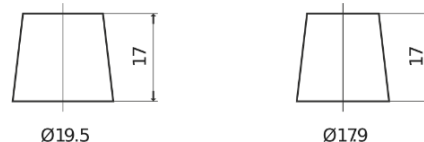

Type de borne