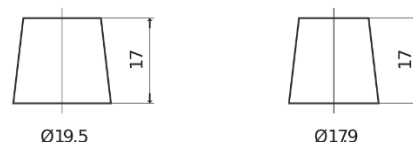

Batterie pour Camion, Autobus, Construction & Agriculture

StrongPRO EFB+ FE1403

Reference	FE1403
Technology	EFB
EAN/GTIN	3661024045247
Tension	12 V
Capacité	140 Ah
CCA	800 A
Longueur	513 mm
Largeur	189 mm
Hauteur	223 mm
Dimensions boîtier	D04
Polarité	ETN 3
Type de borne	EN taper post
Fixation	B0
Poid (sujet à variation)	38.20 kg

Polarité

Type de borne

Ø19,5

Ø179

Positive Terminal

Negative Terminal

Fixation

La conception, les caractéristiques et les spécifications peuvent être modifiées sans préavis. Nous déclinons toute représentation ou garantie, expresse ou implicite, concernant les données ou les recommandations, et ne serons en aucun cas responsables de toute perte ou dommage prétendument survenu en conséquence. Certains produits peuvent ne pas être disponibles sur votre marché local.