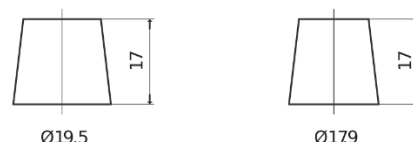

Vision d'ensemble de la Batterie

Batterie pour Camion, Autobus, Construction & Agriculture

StrongPRO EFB+ EE1403

Reference	EE1403
Technology	EFB
EAN/GTIN	3661024035248
Tension	12 V
Capacité	140 Ah
CCA	800 A
Longueur	513 mm
Largeur	189 mm
Hauteur	223 mm
Dimensions boîtier	D04
Polarité	ETN 3
Type de borne	EN taper post
Fixation	B0
Poid (sujet à variation)	38.20 kg

Polarité

Type de borne

Positive Terminal

Negative Terminal

Fixation

La conception, les caractéristiques et les spécifications peuvent être modifiées sans préavis. Nous déclinons toute représentation ou garantie, expresse ou implicite, concernant les données ou les recommandations, et ne serons en aucun cas responsables de toute perte ou dommage prétendument survenu en conséquence. Certains produits peuvent ne pas être disponibles sur votre marché local.