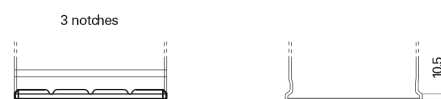

Vision d'ensemble de la Batterie

Batterie pour votre voiture

Excell EB451

Reference	EB451
Technology	Flooded
EAN/GTIN	3661024034487
Tension	12 V
Capacité	45.0 Ah
CCA	330 A
Longueur	220 mm
Largeur	135 mm
Hauteur	225 mm
Dimensions boitier	E02
Polarité	ETN 1
Type de borne	EN taper post
Fixation	B1
Poid (sujet à variation)	12.50 kg

Polarité

Type de borne

Positive Terminal

Negative Terminal

Fixation

La conception, les caractéristiques et les spécifications peuvent être modifiées sans préavis. Nous déclinons toute représentation ou garantie, expresse ou implicite, concernant les données ou les recommandations, et ne serons en aucun cas responsables de toute perte ou dommage prétendument survenu en conséquence. Certains produits peuvent ne pas être disponibles sur votre marché local.