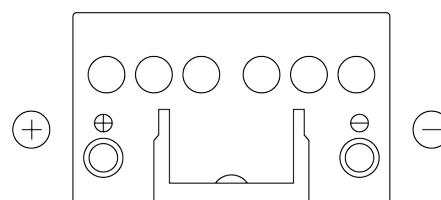

Vision d'ensemble de la Batterie

Batterie pour votre voiture

Excell EB451

Reference	EB451
Technology	Flooded
EAN/GTIN	3661024034487
Tension	12 V
Capacité	45.0 Ah
CCA	330 A
Longueur	220 mm
Largeur	135 mm
Hauteur	225 mm
Dimensions boitier	E02
Polarité	ETN 1
Type de borne	EN taper post
Fixation	B1
Poid (sujet à variation)	12.50 kg

Polarité

Type de borne

Positive Terminal

Negative Terminal

Fixation

La conception, les caractéristiques et les spécifications peuvent être modifiées sans préavis. Nous déclinons toute représentation ou garantie, expresse ou implicite, concernant les données ou les recommandations, et ne serons en aucun cas responsables de toute perte ou dommage prétendument survenu en conséquence. Certains produits peuvent ne pas être disponibles sur votre marché local.