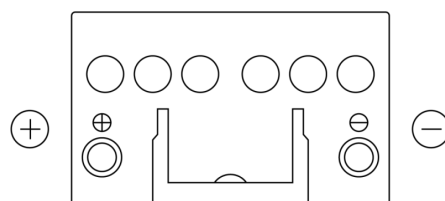

**Vision d'ensemble de la Batterie**

Batterie pour votre voiture

**Excell EB451**

Reference	EB451
Technology	Flooded
EAN/GTIN	3661024034487
Tension	12 V
Capacité	45.0 Ah
CCA	330 A
Longueur	220 mm
Largeur	135 mm
Hauteur	225 mm
Dimensions boitier	E02
Polarité	ETN 1
Type de borne	EN taper post
Fixation	B1
Poid (sujet à variation)	12.50 kg

**Polarité**

**Type de borne**

Positive Terminal

Negative Terminal

**Fixation**

La conception, les caractéristiques et les spécifications peuvent être modifiées sans préavis. Nous déclinons toute représentation ou garantie, expresse ou implicite, concernant les données ou les recommandations, et ne serons en aucun cas responsables de toute perte ou dommage prétendument survenu en conséquence. Certains produits peuvent ne pas être disponibles sur votre marché local.