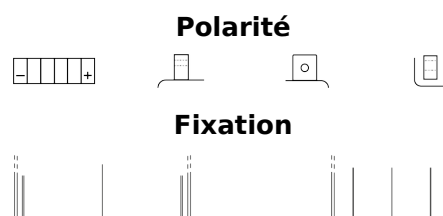

Vision d'ensemble de la Batterie

Batterie pour Motocyclette, ATV, Motoneige & Jardinage

AGM Ready AGM12-18

Reference	AGM12-18
Technology	AGM
EAN/GTIN	3661024034036
Tension	12 V
Capacité	18.0 Ah
CCA	250 A
Longueur	180 mm
Largeur	75 mm
Hauteur	165 mm
Dimensions boitier	C64
Polarité	ETN 0
Type de borne	M11
Fixation	B0
Poid (sujet à variation)	7.20 kg