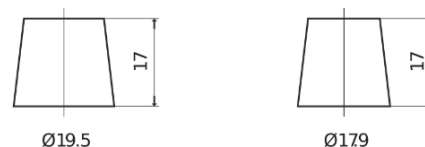

Vision d'ensemble de la Batterie

Batterie pour votre voiture

Excell EB440

| | |
|--------------------------|---------------|
| Reference | EB440 |
| Technology | Flooded |
| EAN/GTIN | 3661024034500 |
| Tension | 12 V |
| Capacité | 44.0 Ah |
| CCA | 400 A |
| Longueur | 175 mm |
| Largeur | 175 mm |
| Hauteur | 190 mm |
| Dimensions boitier | L00 |
| Polarité | ETN 0 |
| Type de borne | EN taper post |
| Fixation | B13 |
| Poid (sujet à variation) | 10.70 kg |

Polarité

Type de borne

Positive Terminal

Negative Terminal

Fixation

La conception, les caractéristiques et les spécifications peuvent être modifiées sans préavis. Nous déclinons toute représentation ou garantie, expresse ou implicite, concernant les données ou les recommandations, et ne serons en aucun cas responsables de toute perte ou dommage prétendument survenu en conséquence. Certains produits peuvent ne pas être disponibles sur votre marché local.