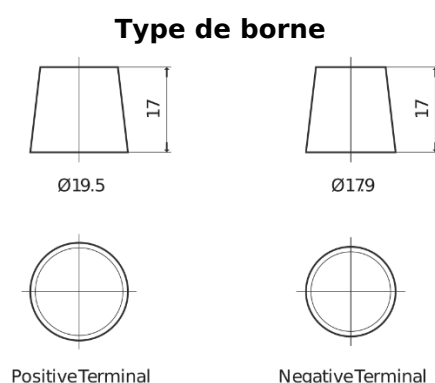

Vision d'ensemble de la Batterie

Batterie pour Camion, Autobus, Construction & Agriculture

StartPRO TG1403

Reference	TG1403
Technology	Flooded
EAN/GTIN	3661024055420
Tension	12 V
Capacité	140 Ah
CCA	800 A
Longueur	513 mm
Largeur	189 mm
Hauteur	223 mm
Dimensions boîtier	D04
Polarité	ETN 3
Type de borne	EN taper post
Fixation	B0
Poid (sujet à variation)	34.10 kg