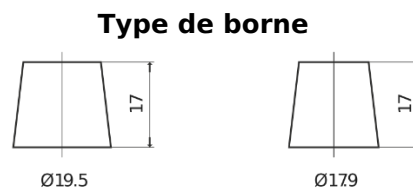

Vision d'ensemble de la Batterie

Batterie pour Camion, Autobus, Construction & Agriculture

StartPRO FG1403

Reference	FG1403
Technology	Flooded
EAN/GTIN	3661024045421
Tension	12 V
Capacité	140 Ah
CCA	800 A
Longueur	513 mm
Largeur	189 mm
Hauteur	223 mm
Dimensions boîtier	D04
Polarité	ETN 3
Type de borne	EN taper post
Fixation	B0
Poid (sujet à variation)	34.10 kg