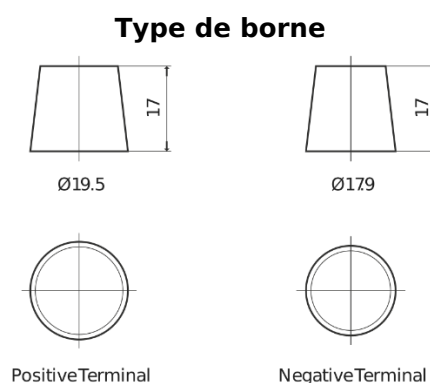

**Vision d'ensemble de la Batterie**

Batterie pour Marine & Loisirs

**Equipment GEL ES1350**

Reference	ES1350
Technology	GEL
EAN/GTIN	3661024035774
Tension	12 V
Capacité	120 Ah
Watt hour	1350 Wh
Longueur	513 mm
Largeur	189 mm
Hauteur	223 mm
Dimensions boîtier	D04
Polarité	ETN 3
Type de borne	EN taper post
Fixation	B0
Poid (sujet à variation)	40.00 kg