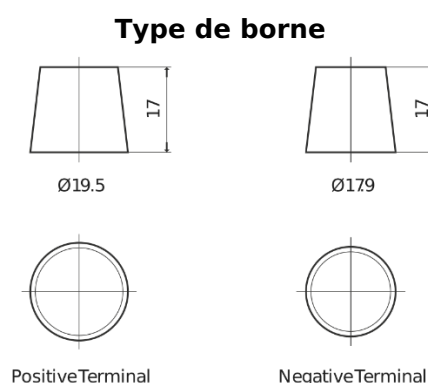

### StartPRO TG1203

Reference	TG1203
Technology	Flooded
EAN/GTIN	3661024056816
Tension	12 V
Capacité	120 Ah
CCA	680 A
Longueur	513 mm
Largeur	189 mm
Hauteur	223 mm
Dimensions boîtier	D04
Polarité	ETN 3
Type de borne	EN taper post
Fixation	B0
Poid (sujet à variation)	32.50 kg