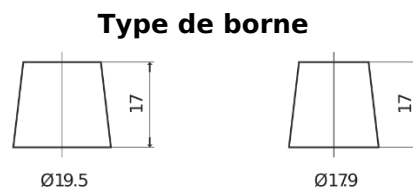

Vision d'ensemble de la Batterie

Batterie pour Camion, Autobus, Construction & Agriculture

StartPRO FG1203

Reference	FG1203
Technology	Flooded
EAN/GTIN	3661024046541
Tension	12 V
Capacité	120 Ah
CCA	680 A
Longueur	513 mm
Largeur	189 mm
Hauteur	223 mm
Dimensions boitier	D04
Polarité	ETN 3
Type de borne	EN taper post
Fixation	B0
Poid (sujet à variation)	32.50 kg