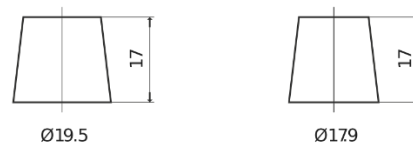

Batterie pour votre voiture

**Excell EB1100**

Reference	EB1100
Technology	Flooded
EAN/GTIN	3661024036238
Tension	12 V
Capacité	110.0 Ah
CCA	850 A
Longueur	392 mm
Largeur	175 mm
Hauteur	190 mm
Dimensions boîtier	L06
Polarité	ETN 0
Type de borne	EN taper post
Fixation	B13
Poid (sujet à variation)	26.30 kg

**Polarité****Type de borne**

Positive Terminal

Negative Terminal

**Fixation**

La conception, les caractéristiques et les spécifications peuvent être modifiées sans préavis. Nous déclinons toute représentation ou garantie, expresse ou implicite, concernant les données ou les recommandations, et ne serons en aucun cas responsables de toute perte ou dommage prétendument survenu en conséquence. Certains produits peuvent ne pas être disponibles sur votre marché local.