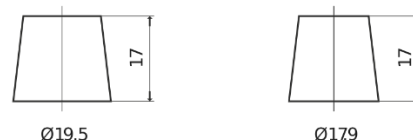

Vision d'ensemble de la Batterie

Batterie pour Camion, Autobus, Construction & Agriculture

PowerPRO EF1251

Reference	EF1251
Technology	Flooded
EAN/GTIN	3661024037952
Tension	12 V
Capacité	125 Ah
CCA	850 A
Longueur	349 mm
Largeur	175 mm
Hauteur	285 mm
Dimensions boîtier	D03
Polarité	ETN 1
Type de borne	EN taper post
Fixation	B0
Poid (sujet à variation)	31.00 kg

Polarité

Type de borne

Positive Terminal

Negative Terminal

Fixation

La conception, les caractéristiques et les spécifications peuvent être modifiées sans préavis. Nous déclinons toute représentation ou garantie, expresse ou implicite, concernant les données ou les recommandations, et ne serons en aucun cas responsables de toute perte ou dommage prétendument survenu en conséquence. Certains produits peuvent ne pas être disponibles sur votre marché local.