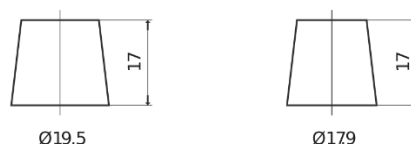

**Vision d'ensemble de la Batterie**

Batterie pour Camion, Autobus, Construction & Agriculture

**StartPRO FG1402**

Reference	FG1402
Technology	Flooded
EAN/GTIN	3661024045346
Tension	12 V
Capacité	140 Ah
CCA	900 A
Longueur	508 mm
Largeur	175 mm
Hauteur	205 mm
Dimensions boîtier	ATM
Polarité	ETN 0
Type de borne	EN taper post
Fixation	B1
Poid (sujet à variation)	33.80 kg

**Polarité**

**Type de borne**

Positive Terminal

Negative Terminal

**Fixation**

La conception, les caractéristiques et les spécifications peuvent être modifiées sans préavis. Nous déclinons toute représentation ou garantie, expresse ou implicite, concernant les données ou les recommandations, et ne serons en aucun cas responsables de toute perte ou dommage prétendument survenu en conséquence. Certains produits peuvent ne pas être disponibles sur votre marché local.