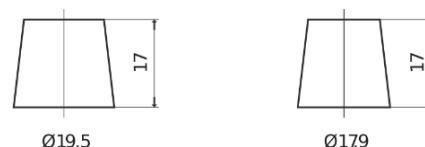

**Vision d'ensemble de la Batterie**

Batterie pour votre voiture

**Premium EA955**

Reference	EA955
Technology	Flooded
EAN/GTIN	3661024034197
Tension	12 V
Capacité	95.0 Ah
CCA	800 A
Longueur	306 mm
Largeur	173 mm
Hauteur	222 mm
Dimensions boitier	D31
Polarité	ETN 1
Type de borne	EN taper post
Fixation	Korean B1
Poid (sujet à variation)	21.40 kg

**Polarité**

**Type de borne**

Positive Terminal

Negative Terminal

**Fixation**

La conception, les caractéristiques et les spécifications peuvent être modifiées sans préavis. Nous déclinons toute représentation ou garantie, expresse ou implicite, concernant les données ou les recommandations, et ne serons en aucun cas responsables de toute perte ou dommage prétendument survenu en conséquence. Certains produits peuvent ne pas être disponibles sur votre marché local.