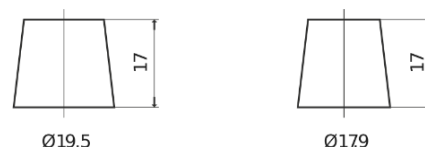

Vision d'ensemble de la Batterie

Batterie pour votre voiture

Premium EA955

| | |
|--------------------------|---------------|
| Reference | EA955 |
| Technology | Flooded |
| EAN/GTIN | 3661024034197 |
| Tension | 12 V |
| Capacité | 95.0 Ah |
| CCA | 800 A |
| Longueur | 306 mm |
| Largeur | 173 mm |
| Hauteur | 222 mm |
| Dimensions boîtier | D31 |
| Polarité | ETN 1 |
| Type de borne | EN taper post |
| Fixation | Korean B1 |
| Poid (sujet à variation) | 21.40 kg |

Polarité

Type de borne

Positive Terminal

Negative Terminal

Fixation

La conception, les caractéristiques et les spécifications peuvent être modifiées sans préavis. Nous déclinons toute représentation ou garantie, expresse ou implicite, concernant les données ou les recommandations, et ne serons en aucun cas responsables de toute perte ou dommage prétendument survenu en conséquence. Certains produits peuvent ne pas être disponibles sur votre marché local.