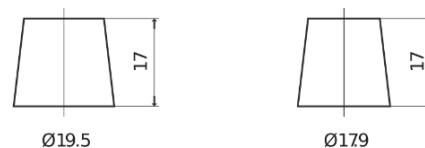

**Vision d'ensemble de la Batterie**

Batterie pour votre voiture

**Premium EA954**

Reference	EA954
Technology	Flooded
EAN/GTIN	3661024034180
Tension	12 V
Capacité	95.0 Ah
CCA	800 A
Longueur	306 mm
Largeur	173 mm
Hauteur	222 mm
Dimensions boîtier	D31
Polarité	ETN 0
Type de borne	EN taper post
Fixation	Korean B1
Poid (sujet à variation)	21.40 kg

**Polarité**

**Type de borne**

Positive Terminal

Negative Terminal

**Fixation**

La conception, les caractéristiques et les spécifications peuvent être modifiées sans préavis. Nous déclinons toute représentation ou garantie, expresse ou implicite, concernant les données ou les recommandations, et ne serons en aucun cas responsables de toute perte ou dommage prétendument survenu en conséquence. Certains produits peuvent ne pas être disponibles sur votre marché local.