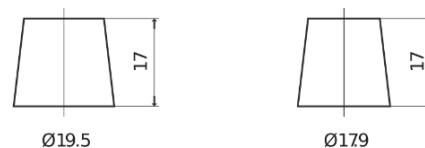

**Vision d'ensemble de la Batterie**

Batterie pour votre voiture

**Premium EA954**

Reference	EA954
Technology	Flooded
EAN/GTIN	3661024034180
Tension	12 V
Capacité	95.0 Ah
CCA	800 A
Longueur	306 mm
Largeur	173 mm
Hauteur	222 mm
Dimensions boitier	D31
Polarité	ETN 0
Type de borne	EN taper post
Fixation	Korean B1
Poid (sujet à variation)	21.40 kg

**Polarité**

**Type de borne**

Positive Terminal

Negative Terminal

**Fixation**

La conception, les caractéristiques et les spécifications peuvent être modifiées sans préavis. Nous déclinons toute représentation ou garantie, expresse ou implicite, concernant les données ou les recommandations, et ne serons en aucun cas responsables de toute perte ou dommage prétendument survenu en conséquence. Certains produits peuvent ne pas être disponibles sur votre marché local.