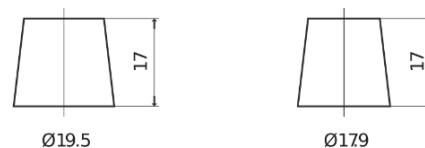

Vision d'ensemble de la Batterie

Batterie pour votre voiture

Premium EA954

Reference	EA954
Technology	Flooded
EAN/GTIN	3661024034180
Tension	12 V
Capacité	95.0 Ah
CCA	800 A
Longueur	306 mm
Largeur	173 mm
Hauteur	222 mm
Dimensions boîtier	D31
Polarité	ETN 0
Type de borne	EN taper post
Fixation	Korean B1
Poid (sujet à variation)	21.40 kg

Polarité

Type de borne

Positive Terminal

Negative Terminal

Fixation

La conception, les caractéristiques et les spécifications peuvent être modifiées sans préavis. Nous déclinons toute représentation ou garantie, expresse ou implicite, concernant les données ou les recommandations, et ne serons en aucun cas responsables de toute perte ou dommage prétendument survenu en conséquence. Certains produits peuvent ne pas être disponibles sur votre marché local.