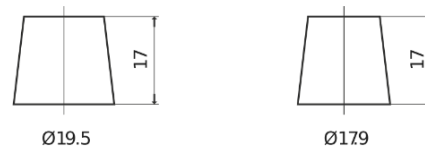

**Vision d'ensemble de la Batterie**

Batterie pour votre voiture

**Premium EA900**

Reference	EA900
Technology	Flooded
EAN/GTIN	3661024036450
Tension	12 V
Capacité	90.0 Ah
CCA	720 A
Longueur	315 mm
Largeur	175 mm
Hauteur	190 mm
Dimensions boitier	L04
Polarité	ETN 0
Type de borne	EN taper post
Fixation	B13
Poid (sujet à variation)	19.70 kg

**Polarité**

**Type de borne**

Positive Terminal

Negative Terminal

**Fixation**

La conception, les caractéristiques et les spécifications peuvent être modifiées sans préavis. Nous déclinons toute représentation ou garantie, expresse ou implicite, concernant les données ou les recommandations, et ne serons en aucun cas responsables de toute perte ou dommage prétendument survenu en conséquence. Certains produits peuvent ne pas être disponibles sur votre marché local.