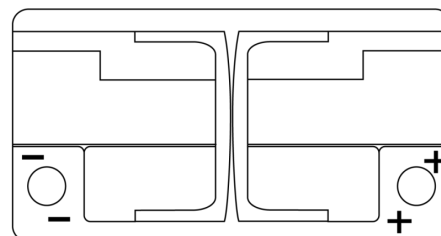

### Premium EA900

Reference	EA900
Technology	Flooded
EAN/GTIN	3661024036450
Tension	12 V
Capacité	90.0 Ah
CCA	720 A
Longueur	315 mm
Largeur	175 mm
Hauteur	190 mm
Dimensions boîtier	L04
Polarité	ETN 0
Type de borne	EN taper post
Fixation	B13
Poid (sujet à variation)	19.70 kg

#### Type de borne

Positive Terminal

Negative Terminal