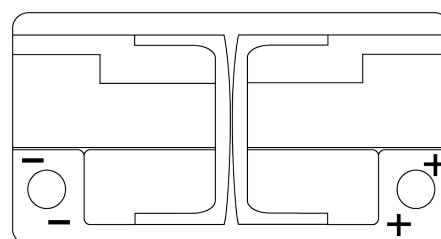

Batterie pour votre voiture

Premium EA900

Reference	EA900
Technology	Flooded
EAN/GTIN	3661024036450
Tension	12 V
Capacité	90.0 Ah
CCA	720 A
Longueur	315 mm
Largeur	175 mm
Hauteur	190 mm
Dimensions boîtier	L04
Polarité	ETN 0
Type de borne	EN taper post
Fixation	B13
Poid (sujet à variation)	19.70 kg

Polarité

Type de borne

Positive Terminal

Negative Terminal

Fixation

La conception, les caractéristiques et les spécifications peuvent être modifiées sans préavis. Nous déclinons toute représentation ou garantie, expresse ou implicite, concernant les données ou les recommandations, et ne serons en aucun cas responsables de toute perte ou dommage prétendument survenu en conséquence. Certains produits peuvent ne pas être disponibles sur votre marché local.