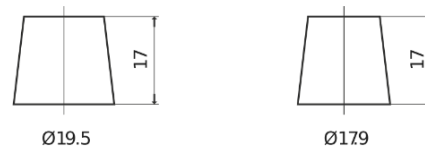

Vision d'ensemble de la Batterie

Batterie pour votre voiture

Premium EA900

Reference	EA900
Technology	Flooded
EAN/GTIN	3661024036450
Tension	12 V
Capacité	90.0 Ah
CCA	720 A
Longueur	315 mm
Largeur	175 mm
Hauteur	190 mm
Dimensions boitier	L04
Polarité	ETN 0
Type de borne	EN taper post
Fixation	B13
Poid (sujet à variation)	19.70 kg

Polarité

Type de borne

Positive Terminal

Negative Terminal

Fixation

La conception, les caractéristiques et les spécifications peuvent être modifiées sans préavis. Nous déclinons toute représentation ou garantie, expresse ou implicite, concernant les données ou les recommandations, et ne serons en aucun cas responsables de toute perte ou dommage prétendument survenu en conséquence. Certains produits peuvent ne pas être disponibles sur votre marché local.