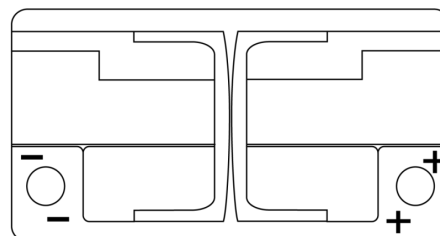

Vision d'ensemble de la Batterie

Batterie pour votre voiture

Premium EA900

Reference	EA900
Technology	Flooded
EAN/GTIN	3661024036450
Tension	12 V
Capacité	90.0 Ah
CCA	720 A
Longueur	315 mm
Largeur	175 mm
Hauteur	190 mm
Dimensions boitier	L04
Polarité	ETN 0
Type de borne	EN taper post
Fixation	B13
Poid (sujet à variation)	19.70 kg

Polarité

Type de borne

Positive Terminal

Negative Terminal

Fixation

La conception, les caractéristiques et les spécifications peuvent être modifiées sans préavis. Nous déclinons toute représentation ou garantie, expresse ou implicite, concernant les données ou les recommandations, et ne serons en aucun cas responsables de toute perte ou dommage prétendument survenu en conséquence. Certains produits peuvent ne pas être disponibles sur votre marché local.