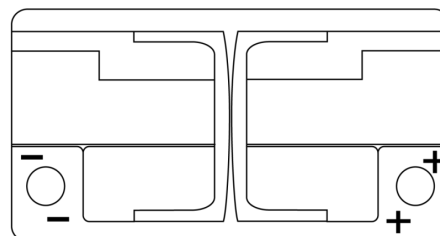

**Vision d'ensemble de la Batterie**

Batterie pour votre voiture

**Premium EA900**

Reference	EA900
Technology	Flooded
EAN/GTIN	3661024036450
Tension	12 V
Capacité	90.0 Ah
CCA	720 A
Longueur	315 mm
Largeur	175 mm
Hauteur	190 mm
Dimensions boitier	L04
Polarité	ETN 0
Type de borne	EN taper post
Fixation	B13
Poid (sujet à variation)	19.70 kg

**Polarité**

**Type de borne**

Positive Terminal

Negative Terminal

**Fixation**

La conception, les caractéristiques et les spécifications peuvent être modifiées sans préavis. Nous déclinons toute représentation ou garantie, expresse ou implicite, concernant les données ou les recommandations, et ne serons en aucun cas responsables de toute perte ou dommage prétendument survenu en conséquence. Certains produits peuvent ne pas être disponibles sur votre marché local.