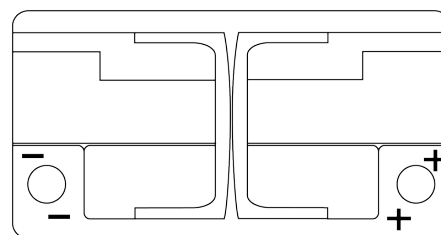

Vision d'ensemble de la Batterie

Batterie pour votre voiture

Premium EA852

Reference	EA852
Technology	Flooded
EAN/GTIN	3661024034296
Tension	12 V
Capacité	85.0 Ah
CCA	800 A
Longueur	315 mm
Largeur	175 mm
Hauteur	175 mm
Dimensions boîtier	LB4
Polarité	ETN 0
Type de borne	EN taper post
Fixation	B13
Poid (sujet à variation)	18.60 kg

Polarité

Type de borne

Positive Terminal

Negative Terminal

Fixation

La conception, les caractéristiques et les spécifications peuvent être modifiées sans préavis. Nous déclinons toute représentation ou garantie, expresse ou implicite, concernant les données ou les recommandations, et ne serons en aucun cas responsables de toute perte ou dommage prétendument survenu en conséquence. Certains produits peuvent ne pas être disponibles sur votre marché local.