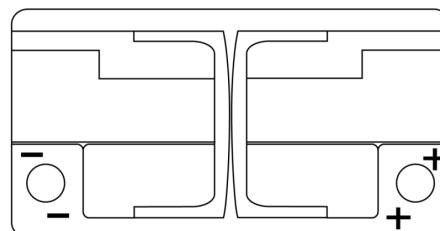

Vision d'ensemble de la Batterie

Batterie pour votre voiture

Premium EA852

Reference	EA852
Technology	Flooded
EAN/GTIN	3661024034296
Tension	12 V
Capacité	85.0 Ah
CCA	800 A
Longueur	315 mm
Largeur	175 mm
Hauteur	175 mm
Dimensions boitier	LB4
Polarité	ETN 0
Type de borne	EN taper post
Fixation	B13
Poid (sujet à variation)	18.60 kg

Polarité

Type de borne

Positive Terminal

Negative Terminal

Fixation

La conception, les caractéristiques et les spécifications peuvent être modifiées sans préavis. Nous déclinons toute représentation ou garantie, expresse ou implicite, concernant les données ou les recommandations, et ne serons en aucun cas responsables de toute perte ou dommage prétendument survenu en conséquence. Certains produits peuvent ne pas être disponibles sur votre marché local.