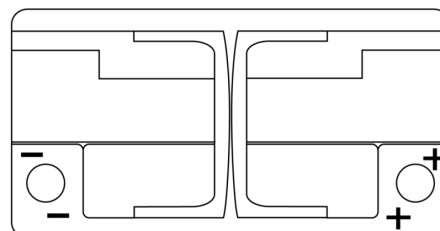

### Premium EA852

Reference	EA852
Technology	Flooded
EAN/GTIN	3661024034296
Tension	12 V
Capacité	85.0 Ah
CCA	800 A
Longueur	315 mm
Largeur	175 mm
Hauteur	175 mm
Dimensions boîtier	LB4
Polarité	ETN 0
Type de borne	EN taper post
Fixation	B13
Poid (sujet à variation)	18.60 kg

#### Type de borne

Positive Terminal

Negative Terminal