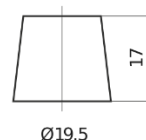

Batterie pour votre voiture

**Premium EA770**

Reference	EA770
Technology	Flooded
EAN/GTIN	3661024034241
Tension	12 V
Capacité	77.0 Ah
CCA	760 A
Longueur	278 mm
Largeur	175 mm
Hauteur	190 mm
Dimensions boitier	L03
Polarité	ETN 0
Type de borne	EN taper post
Fixation	B13
Poid (sujet à variation)	17.50 kg

**Polarité****Type de borne**

Ø19.5

Ø179

Positive Terminal

Negative Terminal

**Fixation**

5 notches

10.5