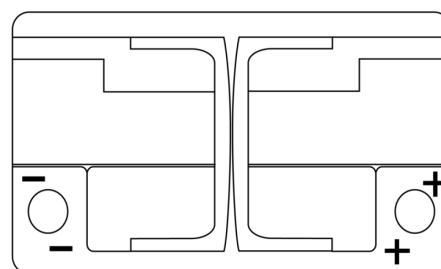

Vision d'ensemble de la Batterie

Batterie pour votre voiture

Premium EA770

Reference	EA770
Technology	Flooded
EAN/GTIN	3661024034241
Tension	12 V
Capacité	77.0 Ah
CCA	760 A
Longueur	278 mm
Largeur	175 mm
Hauteur	190 mm
Dimensions boitier	L03
Polarité	ETN 0
Type de borne	EN taper post
Fixation	B13
Poid (sujet à variation)	17.50 kg

Polarité

Type de borne

Positive Terminal

Negative Terminal

Fixation

La conception, les caractéristiques et les spécifications peuvent être modifiées sans préavis. Nous déclinons toute représentation ou garantie, expresse ou implicite, concernant les données ou les recommandations, et ne serons en aucun cas responsables de toute perte ou dommage prétendument survenu en conséquence. Certains produits peuvent ne pas être disponibles sur votre marché local.