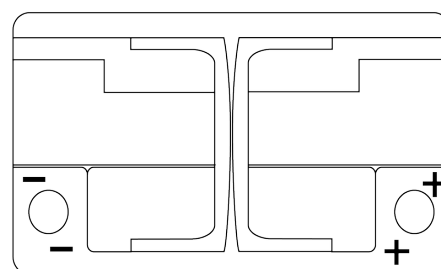

Batterie pour votre voiture

**Premium EA770**

Reference	EA770
Technology	Flooded
EAN/GTIN	3661024034241
Tension	12 V
Capacité	77.0 Ah
CCA	760 A
Longueur	278 mm
Largeur	175 mm
Hauteur	190 mm
Dimensions boitier	L03
Polarité	ETN 0
Type de borne	EN taper post
Fixation	B13
Poid (sujet à variation)	17.50 kg

**Polarité****Type de borne**

Ø19.5

Ø179

Positive Terminal

Negative Terminal

**Fixation**

5 notches

10.5