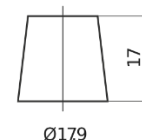

Batterie pour votre voiture

**Premium EA770**

Reference	EA770
Technology	Flooded
EAN/GTIN	3661024034241
Tension	12 V
Capacité	77.0 Ah
CCA	760 A
Longueur	278 mm
Largeur	175 mm
Hauteur	190 mm
Dimensions boitier	L03
Polarité	ETN 0
Type de borne	EN taper post
Fixation	B13
Poid (sujet à variation)	17.50 kg

**Polarité****Type de borne**

Ø19.5

Ø179

Positive Terminal

Negative Terminal

**Fixation**

5 notches

10.5