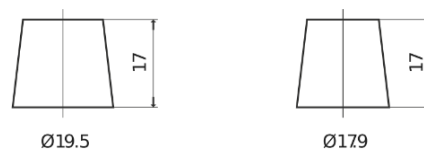

Vision d'ensemble de la Batterie

Batterie pour votre voiture

Premium EA755

Reference	EA755
Technology	Flooded
EAN/GTIN	3661024034173
Tension	12 V
Capacité	75.0 Ah
CCA	630 A
Longueur	270 mm
Largeur	173 mm
Hauteur	222 mm
Dimensions boitier	D26
Polarité	ETN 1
Type de borne	EN taper post
Fixation	Korean B1+B6
Poid (sujet à variation)	17.40 kg

Polarité

Type de borne

Positive Terminal

Negative Terminal

Fixation

La conception, les caractéristiques et les spécifications peuvent être modifiées sans préavis. Nous déclinons toute représentation ou garantie, expresse ou implicite, concernant les données ou les recommandations, et ne serons en aucun cas responsables de toute perte ou dommage prétendument survenu en conséquence. Certains produits peuvent ne pas être disponibles sur votre marché local.