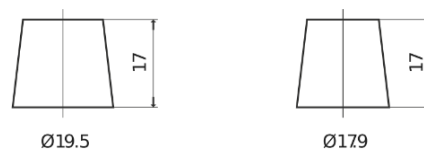

**Vision d'ensemble de la Batterie**

Batterie pour votre voiture

**Premium EA755**

Reference	EA755
Technology	Flooded
EAN/GTIN	3661024034173
Tension	12 V
Capacité	75.0 Ah
CCA	630 A
Longueur	270 mm
Largeur	173 mm
Hauteur	222 mm
Dimensions boitier	D26
Polarité	ETN 1
Type de borne	EN taper post
Fixation	Korean B1+B6
Poid (sujet à variation)	17.40 kg

**Polarité**

**Type de borne**

Positive Terminal

Negative Terminal

**Fixation**

La conception, les caractéristiques et les spécifications peuvent être modifiées sans préavis. Nous déclinons toute représentation ou garantie, expresse ou implicite, concernant les données ou les recommandations, et ne serons en aucun cas responsables de toute perte ou dommage prétendument survenu en conséquence. Certains produits peuvent ne pas être disponibles sur votre marché local.