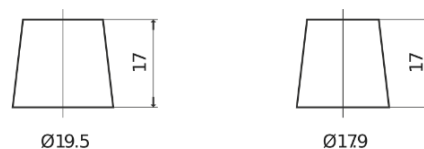

**Vision d'ensemble de la Batterie**

Batterie pour votre voiture

**Premium EA755**

Reference	EA755
Technology	Flooded
EAN/GTIN	3661024034173
Tension	12 V
Capacité	75.0 Ah
CCA	630 A
Longueur	270 mm
Largeur	173 mm
Hauteur	222 mm
Dimensions boîtier	D26
Polarité	ETN 1
Type de borne	EN taper post
Fixation	Korean B1+B6
Poid (sujet à variation)	17.40 kg

**Polarité**

**Type de borne**

Positive Terminal

Negative Terminal

**Fixation**

La conception, les caractéristiques et les spécifications peuvent être modifiées sans préavis. Nous déclinons toute représentation ou garantie, expresse ou implicite, concernant les données ou les recommandations, et ne serons en aucun cas responsables de toute perte ou dommage prétendument survenu en conséquence. Certains produits peuvent ne pas être disponibles sur votre marché local.