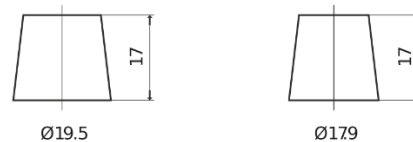

Vision d'ensemble de la Batterie

Batterie pour votre voiture

Premium EA754

Reference	EA754
Technology	Flooded
EAN/GTIN	3661024034166
Tension	12 V
Capacité	75.0 Ah
CCA	630 A
Longueur	270 mm
Largeur	173 mm
Hauteur	222 mm
Dimensions boîtier	D26
Polarité	ETN 0
Type de borne	EN taper post
Fixation	Korean B1+B6
Poid (sujet à variation)	17.40 kg

Polarité**Type de borne**

Positive Terminal

Negative Terminal

Fixation

La conception, les caractéristiques et les spécifications peuvent être modifiées sans préavis. Nous déclinons toute représentation ou garantie, expresse ou implicite, concernant les données ou les recommandations, et ne serons en aucun cas responsables de toute perte ou dommage prétendument survenu en conséquence. Certains produits peuvent ne pas être disponibles sur votre marché local.