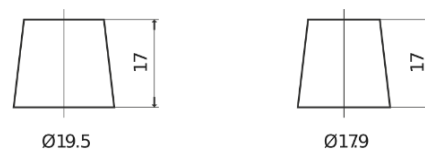

Vision d'ensemble de la Batterie

Batterie pour votre voiture

Premium EA754

Reference	EA754
Technology	Flooded
EAN/GTIN	3661024034166
Tension	12 V
Capacité	75.0 Ah
CCA	630 A
Longueur	270 mm
Largeur	173 mm
Hauteur	222 mm
Dimensions boitier	D26
Polarité	ETN 0
Type de borne	EN taper post
Fixation	Korean B1+B6
Poid (sujet à variation)	17.40 kg

Polarité

Type de borne

Positive Terminal

Negative Terminal

Fixation

La conception, les caractéristiques et les spécifications peuvent être modifiées sans préavis. Nous déclinons toute représentation ou garantie, expresse ou implicite, concernant les données ou les recommandations, et ne serons en aucun cas responsables de toute perte ou dommage prétendument survenu en conséquence. Certains produits peuvent ne pas être disponibles sur votre marché local.