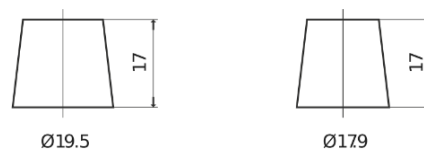

Vision d'ensemble de la Batterie

Batterie pour votre voiture

Premium EA754

Reference	EA754
Technology	Flooded
EAN/GTIN	3661024034166
Tension	12 V
Capacité	75.0 Ah
CCA	630 A
Longueur	270 mm
Largeur	173 mm
Hauteur	222 mm
Dimensions boitier	D26
Polarité	ETN 0
Type de borne	EN taper post
Fixation	Korean B1+B6
Poid (sujet à variation)	17.40 kg

Polarité

Type de borne

Positive Terminal

Negative Terminal

Fixation

La conception, les caractéristiques et les spécifications peuvent être modifiées sans préavis. Nous déclinons toute représentation ou garantie, expresse ou implicite, concernant les données ou les recommandations, et ne serons en aucun cas responsables de toute perte ou dommage prétendument survenu en conséquence. Certains produits peuvent ne pas être disponibles sur votre marché local.