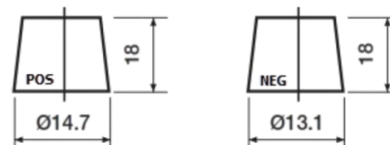

Vision d'ensemble de la Batterie

Batterie pour votre voiture

Premium EA406

Reference	EA406
Technology	Flooded
EAN/GTIN	3661024037433
Tension	12 V
Capacité	40 Ah
CCA	350 A
Longueur	187 mm
Largeur	127 mm
Hauteur	220 mm
Dimensions boitier	B19
Polarité	ETN 0
Type de borne	From JIS to EN (Ring adapter)
Fixation	B1
Poid (sujet à variation)	9.30 kg

Polarité

Type de borne

Remove T1 adapter for T3

Fixation

La conception, les caractéristiques et les spécifications peuvent être modifiées sans préavis. Nous déclinons toute représentation ou garantie, expresse ou implicite, concernant les données ou les recommandations, et ne serons en aucun cas responsables de toute perte ou dommage prétendument survenu en conséquence. Certains produits peuvent ne pas être disponibles sur votre marché local.