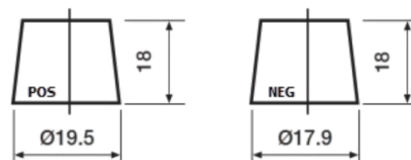

Vision d'ensemble de la Batterie

Batterie pour votre voiture

Premium EA406

Reference	EA406
Technology	Flooded
EAN/GTIN	3661024037433
Tension	12 V
Capacité	40 Ah
CCA	350 A
Longueur	187 mm
Largeur	127 mm
Hauteur	220 mm
Dimensions boitier	B19
Polarité	ETN 0
Type de borne	From JIS to EN (Ring adapter)
Fixation	B1
Poid (sujet à variation)	9.30 kg

Polarité

Type de borne

Remove T1 adapter for T3

Fixation

La conception, les caractéristiques et les spécifications peuvent être modifiées sans préavis. Nous déclinons toute représentation ou garantie, expresse ou implicite, concernant les données ou les recommandations, et ne serons en aucun cas responsables de toute perte ou dommage prétendument survenu en conséquence. Certains produits peuvent ne pas être disponibles sur votre marché local.