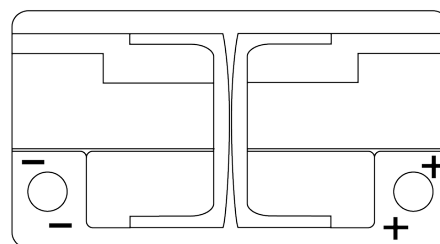

Batterie pour votre voiture

Premium EA722

Reference	EA722
Technology	Flooded
EAN/GTIN	3661024034289
Tension	12 V
Capacité	72.0 Ah
CCA	720 A
Longueur	278 mm
Largeur	175 mm
Hauteur	175 mm
Dimensions boîtier	LB3
Polarité	ETN 0
Type de borne	EN taper post
Fixation	B13
Poid (sujet à variation)	15.90 kg

Polarité**Type de borne**

Ø19.5

Ø17.9

Positive Terminal

Negative Terminal

Fixation

5 notches

10.5