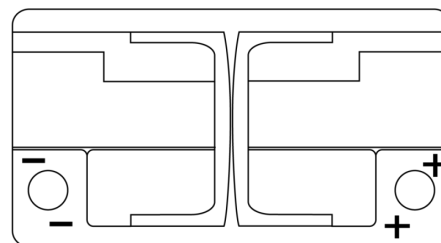

**Vision d'ensemble de la Batterie**

Batterie pour votre voiture

**Premium EA722**

Reference	EA722
Technology	Flooded
EAN/GTIN	3661024034289
Tension	12 V
Capacité	72.0 Ah
CCA	720 A
Longueur	278 mm
Largeur	175 mm
Hauteur	175 mm
Dimensions boitier	LB3
Polarité	ETN 0
Type de borne	EN taper post
Fixation	B13
Poid (sujet à variation)	15.90 kg

**Polarité**

**Type de borne**

Positive Terminal

Negative Terminal

**Fixation**

La conception, les caractéristiques et les spécifications peuvent être modifiées sans préavis. Nous déclinons toute représentation ou garantie, expresse ou implicite, concernant les données ou les recommandations, et ne serons en aucun cas responsables de toute perte ou dommage prétendument survenu en conséquence. Certains produits peuvent ne pas être disponibles sur votre marché local.