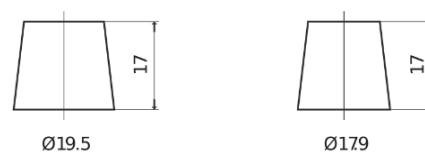

Batterie pour votre voiture

Premium EA654

Reference	EA654
Technology	Flooded
EAN/GTIN	3661024034142
Tension	12 V
Capacité	65.0 Ah
CCA	580 A
Longueur	230 mm
Largeur	173 mm
Hauteur	222 mm
Dimensions boitier	D23
Polarité	ETN 0
Type de borne	EN taper post
Fixation	Korean B1
Poid (sujet à variation)	16.00 kg

Polarité

Type de borne

Positive Terminal

Negative Terminal

Fixation

La conception, les caractéristiques et les spécifications peuvent être modifiées sans préavis. Nous déclinons toute représentation ou garantie, expresse ou implicite, concernant les données ou les recommandations, et ne serons en aucun cas responsables de toute perte ou dommage prétendument survenu en conséquence. Certains produits peuvent ne pas être disponibles sur votre marché local.