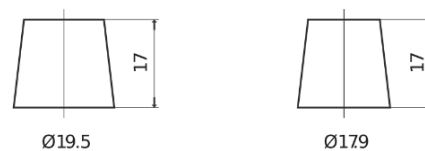

Batterie pour votre voiture

Premium EA654

Reference	EA654
Technology	Flooded
EAN/GTIN	3661024034142
Tension	12 V
Capacité	65.0 Ah
CCA	580 A
Longueur	230 mm
Largeur	173 mm
Hauteur	222 mm
Dimensions boitier	D23
Polarité	ETN 0
Type de borne	EN taper post
Fixation	Korean B1
Poid (sujet à variation)	16.00 kg

Polarité

Type de borne

Positive Terminal

Negative Terminal

Fixation

La conception, les caractéristiques et les spécifications peuvent être modifiées sans préavis. Nous déclinons toute représentation ou garantie, expresse ou implicite, concernant les données ou les recommandations, et ne serons en aucun cas responsables de toute perte ou dommage prétendument survenu en conséquence. Certains produits peuvent ne pas être disponibles sur votre marché local.