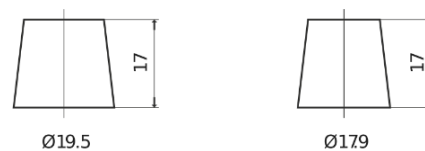

Vision d'ensemble de la Batterie

Batterie pour votre voiture

Premium EA654

Reference	EA654
Technology	Flooded
EAN/GTIN	3661024034142
Tension	12 V
Capacité	65.0 Ah
CCA	580 A
Longueur	230 mm
Largeur	173 mm
Hauteur	222 mm
Dimensions boitier	D23
Polarité	ETN 0
Type de borne	EN taper post
Fixation	Korean B1
Poid (sujet à variation)	16.00 kg

Polarité

Type de borne

Positive Terminal

Negative Terminal

Fixation

La conception, les caractéristiques et les spécifications peuvent être modifiées sans préavis. Nous déclinons toute représentation ou garantie, expresse ou implicite, concernant les données ou les recommandations, et ne serons en aucun cas responsables de toute perte ou dommage prétendument survenu en conséquence. Certains produits peuvent ne pas être disponibles sur votre marché local.