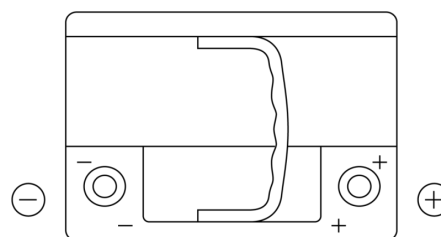

**Vision d'ensemble de la Batterie**

Batterie pour votre voiture

**Premium EA640**

|                          |               |
|--------------------------|---------------|
| Reference                | EA640         |
| Technology               | Flooded       |
| EAN/GTIN                 | 3661024034227 |
| Tension                  | 12 V          |
| Capacité                 | 64.0 Ah       |
| CCA                      | 640 A         |
| Longueur                 | 242 mm        |
| Largeur                  | 175 mm        |
| Hauteur                  | 190 mm        |
| Dimensions boitier       | L02           |
| Polarité                 | ETN 0         |
| Type de borne            | EN taper post |
| Fixation                 | B13           |
| Poid (sujet à variation) | 14.90 kg      |

**Polarité**

**Type de borne**

Positive Terminal

Negative Terminal

**Fixation**

La conception, les caractéristiques et les spécifications peuvent être modifiées sans préavis. Nous déclinons toute représentation ou garantie, expresse ou implicite, concernant les données ou les recommandations, et ne serons en aucun cas responsables de toute perte ou dommage prétendument survenu en conséquence. Certains produits peuvent ne pas être disponibles sur votre marché local.