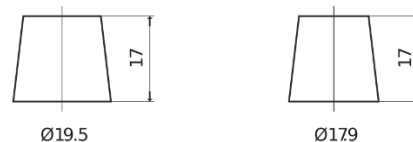

Batterie pour votre voiture

Premium EA640

Reference	EA640
Technology	Flooded
EAN/GTIN	3661024034227
Tension	12 V
Capacité	64.0 Ah
CCA	640 A
Longueur	242 mm
Largeur	175 mm
Hauteur	190 mm
Dimensions boitier	L02
Polarité	ETN 0
Type de borne	EN taper post
Fixation	B13
Poid (sujet à variation)	14.90 kg

Polarité

Type de borne

Positive Terminal

Negative Terminal

Fixation

La conception, les caractéristiques et les spécifications peuvent être modifiées sans préavis. Nous déclinons toute représentation ou garantie, expresse ou implicite, concernant les données ou les recommandations, et ne serons en aucun cas responsables de toute perte ou dommage prétendument survenu en conséquence. Certains produits peuvent ne pas être disponibles sur votre marché local.