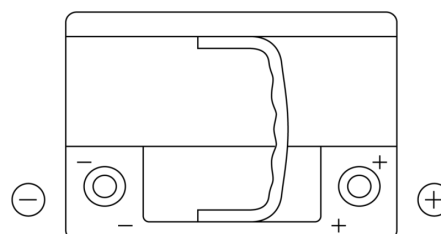

## Premium EA640

Reference	EA640
Technology	Flooded
EAN/GTIN	3661024034227
Tension	12 V
Capacité	64.0 Ah
CCA	640 A
Longueur	242 mm
Largeur	175 mm
Hauteur	190 mm
Dimensions boitier	L02
Polarité	ETN 0
Type de borne	EN taper post
Fixation	B13
Poid (sujet à variation)	14.90 kg

### Type de borne

Positive Terminal

Negative Terminal