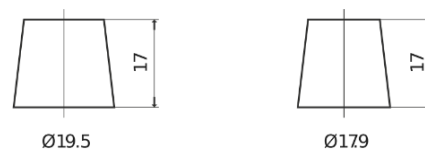

Batterie pour votre voiture

Premium EA612

Reference	EA612
Technology	Flooded
EAN/GTIN	3661024034272
Tension	12 V
Capacité	61.0 Ah
CCA	600 A
Longueur	242 mm
Largeur	175 mm
Hauteur	175 mm
Dimensions boîtier	LB2
Polarité	ETN 0
Type de borne	EN taper post
Fixation	B13
Poid (sujet à variation)	14.00 kg

Polarité

Type de borne

Positive Terminal

Negative Terminal

Fixation

La conception, les caractéristiques et les spécifications peuvent être modifiées sans préavis. Nous déclinons toute représentation ou garantie, expresse ou implicite, concernant les données ou les recommandations, et ne serons en aucun cas responsables de toute perte ou dommage prétendument survenu en conséquence. Certains produits peuvent ne pas être disponibles sur votre marché local.