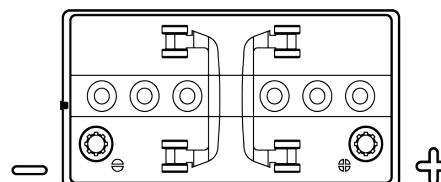

Vision d'ensemble de la Batterie

Batterie pour Marine & Loisirs

Equipment GEL ES1300

Reference	ES1300
Technology	GEL
EAN/GTIN	3661024035781
Tension	12 V
Capacité	120 Ah
Watt hour	1300 Wh
Longueur	345 mm
Largeur	171 mm
Hauteur	283 mm
Dimensions boîtier	D03
Polarité	ETN 0
Type de borne	EN taper post
Fixation	B0
Poid (sujet à variation)	37.50 kg

Polarité

Type de borne

Positive Terminal

Negative Terminal

Fixation

La conception, les caractéristiques et les spécifications peuvent être modifiées sans préavis. Nous déclinons toute représentation ou garantie, expresse ou implicite, concernant les données ou les recommandations, et ne serons en aucun cas responsables de toute perte ou dommage prétendument survenu en conséquence. Certains produits peuvent ne pas être disponibles sur votre marché local.