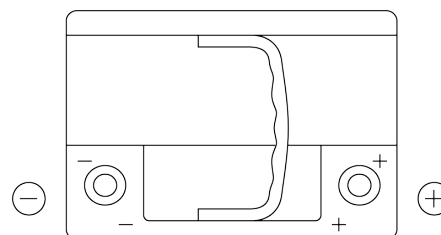

## Premium EA612

Reference	EA612
Technology	Flooded
EAN/GTIN	3661024034272
Tension	12 V
Capacité	61.0 Ah
CCA	600 A
Longueur	242 mm
Largeur	175 mm
Hauteur	175 mm
Dimensions boitier	LB2
Polarité	ETN 0
Type de borne	EN taper post
Fixation	B13
Poid (sujet à variation)	14.00 kg

### Type de borne

Positive Terminal

Negative Terminal