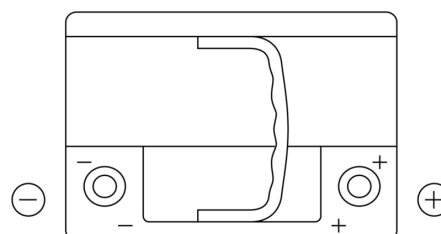

Vision d'ensemble de la Batterie

Batterie pour votre voiture

Premium EA612

Reference	EA612
Technology	Flooded
EAN/GTIN	3661024034272
Tension	12 V
Capacité	61.0 Ah
CCA	600 A
Longueur	242 mm
Largeur	175 mm
Hauteur	175 mm
Dimensions boitier	LB2
Polarité	ETN 0
Type de borne	EN taper post
Fixation	B13
Poid (sujet à variation)	14.00 kg

Polarité

Type de borne

Positive Terminal

Negative Terminal

Fixation

La conception, les caractéristiques et les spécifications peuvent être modifiées sans préavis. Nous déclinons toute représentation ou garantie, expresse ou implicite, concernant les données ou les recommandations, et ne serons en aucun cas responsables de toute perte ou dommage prétendument survenu en conséquence. Certains produits peuvent ne pas être disponibles sur votre marché local.