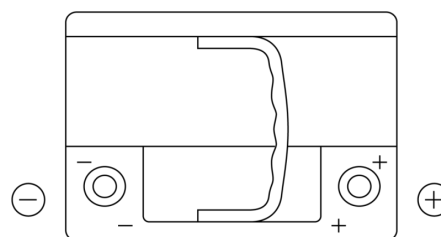

Vision d'ensemble de la Batterie

Batterie pour votre voiture

Premium EA612

Reference	EA612
Technology	Flooded
EAN/GTIN	3661024034272
Tension	12 V
Capacité	61.0 Ah
CCA	600 A
Longueur	242 mm
Largeur	175 mm
Hauteur	175 mm
Dimensions boitier	LB2
Polarité	ETN 0
Type de borne	EN taper post
Fixation	B13
Poid (sujet à variation)	14.00 kg

Polarité

Type de borne

Positive Terminal

Negative Terminal

Fixation

La conception, les caractéristiques et les spécifications peuvent être modifiées sans préavis. Nous déclinons toute représentation ou garantie, expresse ou implicite, concernant les données ou les recommandations, et ne serons en aucun cas responsables de toute perte ou dommage prétendument survenu en conséquence. Certains produits peuvent ne pas être disponibles sur votre marché local.