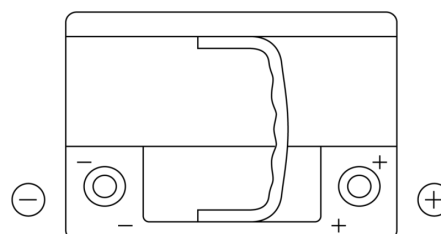

Batterie pour votre voiture

Premium EA612

Reference	EA612
Technology	Flooded
EAN/GTIN	3661024034272
Tension	12 V
Capacité	61.0 Ah
CCA	600 A
Longueur	242 mm
Largeur	175 mm
Hauteur	175 mm
Dimensions boîtier	LB2
Polarité	ETN 0
Type de borne	EN taper post
Fixation	B13
Poid (sujet à variation)	14.00 kg

Polarité

Type de borne

Positive Terminal

Negative Terminal

Fixation

La conception, les caractéristiques et les spécifications peuvent être modifiées sans préavis. Nous déclinons toute représentation ou garantie, expresse ou implicite, concernant les données ou les recommandations, et ne serons en aucun cas responsables de toute perte ou dommage prétendument survenu en conséquence. Certains produits peuvent ne pas être disponibles sur votre marché local.