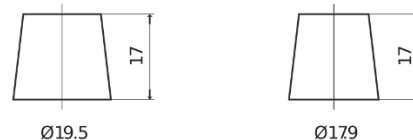

Vision d'ensemble de la Batterie

Batterie pour Camion, Autobus, Construction & Agriculture

PowerPRO TF1202

| | |
|--------------------------|---------------|
| Reference | TF1202 |
| Technology | Flooded |
| EAN/GTIN | 3661024055277 |
| Tension | 12 V |
| Capacité | 120 Ah |
| CCA | 870 A |
| Longueur | 349 mm |
| Largeur | 175 mm |
| Hauteur | 235 mm |
| Dimensions boîtier | D02 |
| Polarité | ETN 0 |
| Type de borne | EN taper post |
| Fixation | B1 |
| Poid (sujet à variation) | 27.50 kg |

Polarité

Type de borne

Positive Terminal

Negative Terminal

Fixation

La conception, les caractéristiques et les spécifications peuvent être modifiées sans préavis. Nous déclinons toute représentation ou garantie, expresse ou implicite, concernant les données ou les recommandations, et ne serons en aucun cas responsables de toute perte ou dommage prétendument survenu en conséquence. Certains produits peuvent ne pas être disponibles sur votre marché local.