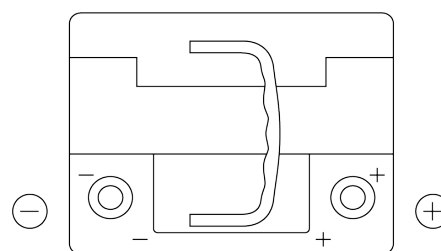

Batterie pour votre voiture

Premium EA530

Reference	EA530
Technology	Flooded
EAN/GTIN	3661024034203
Tension	12 V
Capacité	53.0 Ah
CCA	540 A
Longueur	207 mm
Largeur	175 mm
Hauteur	190 mm
Dimensions boîtier	L01
Polarité	ETN 0
Type de borne	EN taper post
Fixation	B13
Poid (sujet à variation)	12.70 kg

Polarité**Type de borne**

Positive Terminal

Negative Terminal

Fixation

La conception, les caractéristiques et les spécifications peuvent être modifiées sans préavis. Nous déclinons toute représentation ou garantie, expresse ou implicite, concernant les données ou les recommandations, et ne serons en aucun cas responsables de toute perte ou dommage prétendument survenu en conséquence. Certains produits peuvent ne pas être disponibles sur votre marché local.