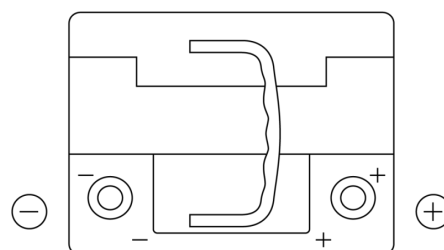

## Premium EA530

Reference	EA530
Technology	Flooded
EAN/GTIN	3661024034203
Tension	12 V
Capacité	53.0 Ah
CCA	540 A
Longueur	207 mm
Largeur	175 mm
Hauteur	190 mm
Dimensions boitier	L01
Polarité	ETN 0
Type de borne	EN taper post
Fixation	B13
Poid (sujet à variation)	12.70 kg

### Type de borne

Positive Terminal

Negative Terminal