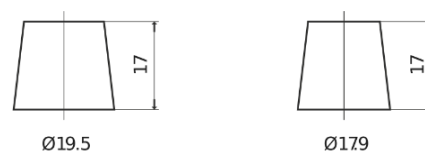

Batterie pour votre voiture

Premium EA530

Reference	EA530
Technology	Flooded
EAN/GTIN	3661024034203
Tension	12 V
Capacité	53.0 Ah
CCA	540 A
Longueur	207 mm
Largeur	175 mm
Hauteur	190 mm
Dimensions boitier	L01
Polarité	ETN 0
Type de borne	EN taper post
Fixation	B13
Poid (sujet à variation)	12.70 kg

Polarité

Type de borne

Positive Terminal

Negative Terminal

Fixation

La conception, les caractéristiques et les spécifications peuvent être modifiées sans préavis. Nous déclinons toute représentation ou garantie, expresse ou implicite, concernant les données ou les recommandations, et ne serons en aucun cas responsables de toute perte ou dommage prétendument survenu en conséquence. Certains produits peuvent ne pas être disponibles sur votre marché local.