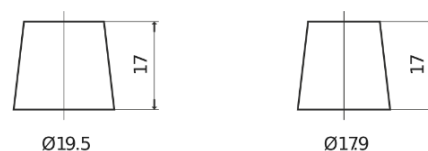

Type de borne