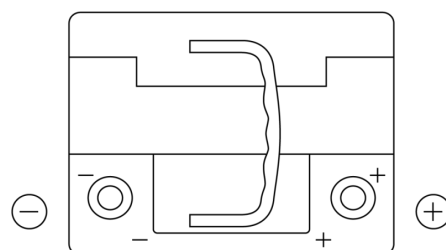

Batterie pour votre voiture

Premium EA472

Reference	EA472
Technology	Flooded
EAN/GTIN	3661024034265
Tension	12 V
Capacité	47.0 Ah
CCA	450 A
Longueur	207 mm
Largeur	175 mm
Hauteur	175 mm
Dimensions boîtier	LB1
Polarité	ETN 0
Type de borne	EN taper post
Fixation	B13
Poid (sujet à variation)	11.40 kg

Polarité

Type de borne

Positive Terminal

Negative Terminal

Fixation

La conception, les caractéristiques et les spécifications peuvent être modifiées sans préavis. Nous déclinons toute représentation ou garantie, expresse ou implicite, concernant les données ou les recommandations, et ne serons en aucun cas responsables de toute perte ou dommage prétendument survenu en conséquence. Certains produits peuvent ne pas être disponibles sur votre marché local.