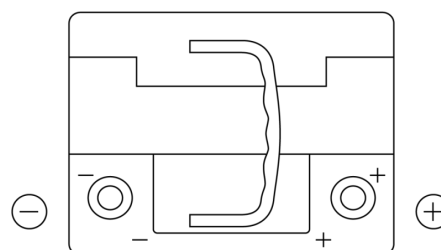

Batterie pour votre voiture

Premium EA472

| | |
|--------------------------|---------------|
| Reference | EA472 |
| Technology | Flooded |
| EAN/GTIN | 3661024034265 |
| Tension | 12 V |
| Capacité | 47.0 Ah |
| CCA | 450 A |
| Longueur | 207 mm |
| Largeur | 175 mm |
| Hauteur | 175 mm |
| Dimensions boitier | LB1 |
| Polarité | ETN 0 |
| Type de borne | EN taper post |
| Fixation | B13 |
| Poid (sujet à variation) | 11.40 kg |

Polarité

Type de borne

Positive Terminal

Negative Terminal

Fixation

La conception, les caractéristiques et les spécifications peuvent être modifiées sans préavis. Nous déclinons toute représentation ou garantie, expresse ou implicite, concernant les données ou les recommandations, et ne serons en aucun cas responsables de toute perte ou dommage prétendument survenu en conséquence. Certains produits peuvent ne pas être disponibles sur votre marché local.