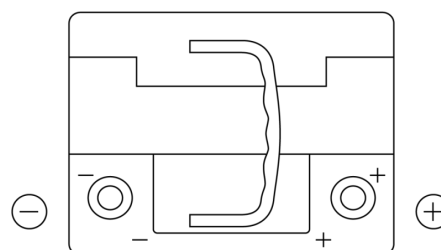

Batterie pour votre voiture

Premium EA472

Reference	EA472
Technology	Flooded
EAN/GTIN	3661024034265
Tension	12 V
Capacité	47.0 Ah
CCA	450 A
Longueur	207 mm
Largeur	175 mm
Hauteur	175 mm
Dimensions boitier	LB1
Polarité	ETN 0
Type de borne	EN taper post
Fixation	B13
Poid (sujet à variation)	11.40 kg

Polarité

Type de borne

Positive Terminal

Negative Terminal

Fixation

La conception, les caractéristiques et les spécifications peuvent être modifiées sans préavis. Nous déclinons toute représentation ou garantie, expresse ou implicite, concernant les données ou les recommandations, et ne serons en aucun cas responsables de toute perte ou dommage prétendument survenu en conséquence. Certains produits peuvent ne pas être disponibles sur votre marché local.