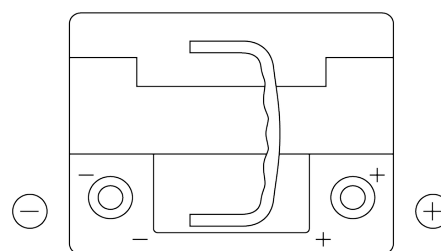

Batterie pour votre voiture

Premium EA472

Reference	EA472
Technology	Flooded
EAN/GTIN	3661024034265
Tension	12 V
Capacité	47.0 Ah
CCA	450 A
Longueur	207 mm
Largeur	175 mm
Hauteur	175 mm
Dimensions boîtier	LB1
Polarité	ETN 0
Type de borne	EN taper post
Fixation	B13
Poid (sujet à variation)	11.40 kg

Polarité**Type de borne**

Positive Terminal

Negative Terminal

Fixation

La conception, les caractéristiques et les spécifications peuvent être modifiées sans préavis. Nous déclinons toute représentation ou garantie, expresse ou implicite, concernant les données ou les recommandations, et ne serons en aucun cas responsables de toute perte ou dommage prétendument survenu en conséquence. Certains produits peuvent ne pas être disponibles sur votre marché local.