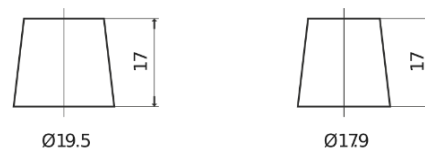

Type de borne

Positive Terminal

Negative Terminal