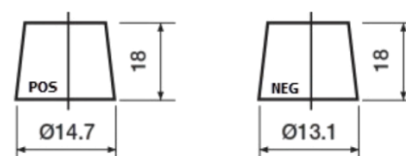

Batterie pour votre voiture

Premium EA456

Reference	EA456
Technology	Flooded
EAN/GTIN	3661024034128
Tension	12 V
Capacité	45.0 Ah
CCA	390 A
Longueur	237 mm
Largeur	127 mm
Hauteur	227 mm
Dimensions boitier	B24
Polarité	ETN 0
Type de borne	JIS taper post
Fixation	B1
Poid (sujet à variation)	11.80 kg

Polarité

Type de borne

Remove T1 adapter for T3

Fixation

La conception, les caractéristiques et les spécifications peuvent être modifiées sans préavis. Nous déclinons toute représentation ou garantie, expresse ou implicite, concernant les données ou les recommandations, et ne serons en aucun cas responsables de toute perte ou dommage prétendument survenu en conséquence. Certains produits peuvent ne pas être disponibles sur votre marché local.