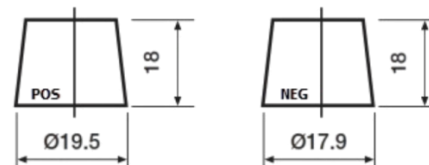

Batterie pour votre voiture

Premium EA456

Reference	EA456
Technology	Flooded
EAN/GTIN	3661024034128
Tension	12 V
Capacité	45.0 Ah
CCA	390 A
Longueur	237 mm
Largeur	127 mm
Hauteur	227 mm
Dimensions boitier	B24
Polarité	ETN 0
Type de borne	JIS taper post
Fixation	B1
Poid (sujet à variation)	11.80 kg

Polarité

Type de borne

Remove T1 adapter for T3

Fixation

La conception, les caractéristiques et les spécifications peuvent être modifiées sans préavis. Nous déclinons toute représentation ou garantie, expresse ou implicite, concernant les données ou les recommandations, et ne serons en aucun cas responsables de toute perte ou dommage prétendument survenu en conséquence. Certains produits peuvent ne pas être disponibles sur votre marché local.