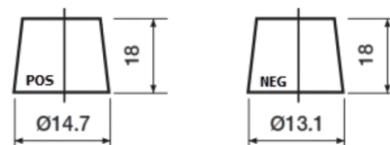

**Vision d'ensemble de la Batterie**

Batterie pour votre voiture

**Premium EA456**

|                          |                |
|--------------------------|----------------|
| Reference                | EA456          |
| Technology               | Flooded        |
| EAN/GTIN                 | 3661024034128  |
| Tension                  | 12 V           |
| Capacité                 | 45.0 Ah        |
| CCA                      | 390 A          |
| Longueur                 | 237 mm         |
| Largeur                  | 127 mm         |
| Hauteur                  | 227 mm         |
| Dimensions boitier       | B24            |
| Polarité                 | ETN 0          |
| Type de borne            | JIS taper post |
| Fixation                 | B1             |
| Poid (sujet à variation) | 11.80 kg       |

**Polarité**

**Type de borne**

Remove T1 adapter for T3

**Fixation**

La conception, les caractéristiques et les spécifications peuvent être modifiées sans préavis. Nous déclinons toute représentation ou garantie, expresse ou implicite, concernant les données ou les recommandations, et ne serons en aucun cas responsables de toute perte ou dommage prétendument survenu en conséquence. Certains produits peuvent ne pas être disponibles sur votre marché local.