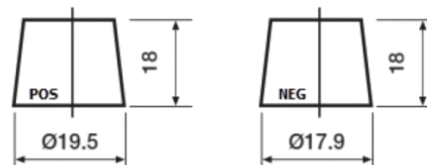

Vision d'ensemble de la Batterie

Batterie pour votre voiture

Premium EA456

Reference	EA456
Technology	Flooded
EAN/GTIN	3661024034128
Tension	12 V
Capacité	45.0 Ah
CCA	390 A
Longueur	237 mm
Largeur	127 mm
Hauteur	227 mm
Dimensions boitier	B24
Polarité	ETN 0
Type de borne	JIS taper post
Fixation	B1
Poid (sujet à variation)	11.80 kg

Polarité

Type de borne

Remove T1 adapter for T3

Fixation

La conception, les caractéristiques et les spécifications peuvent être modifiées sans préavis. Nous déclinons toute représentation ou garantie, expresse ou implicite, concernant les données ou les recommandations, et ne serons en aucun cas responsables de toute perte ou dommage prétendument survenu en conséquence. Certains produits peuvent ne pas être disponibles sur votre marché local.