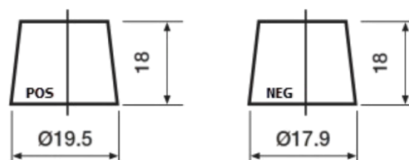

**Vision d'ensemble de la Batterie**

Batterie pour votre voiture

**Premium EA456**

|                          |                |
|--------------------------|----------------|
| Reference                | EA456          |
| Technology               | Flooded        |
| EAN/GTIN                 | 3661024034128  |
| Tension                  | 12 V           |
| Capacité                 | 45.0 Ah        |
| CCA                      | 390 A          |
| Longueur                 | 237 mm         |
| Largeur                  | 127 mm         |
| Hauteur                  | 227 mm         |
| Dimensions boitier       | B24            |
| Polarité                 | ETN 0          |
| Type de borne            | JIS taper post |
| Fixation                 | B1             |
| Poid (sujet à variation) | 11.80 kg       |

**Polarité**

**Type de borne**

Remove T1 adapter for T3

**Fixation**

La conception, les caractéristiques et les spécifications peuvent être modifiées sans préavis. Nous déclinons toute représentation ou garantie, expresse ou implicite, concernant les données ou les recommandations, et ne serons en aucun cas responsables de toute perte ou dommage prétendument survenu en conséquence. Certains produits peuvent ne pas être disponibles sur votre marché local.