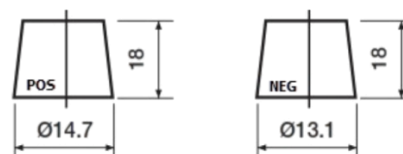

Vision d'ensemble de la Batterie

Batterie pour votre voiture

Premium EA456

Reference	EA456
Technology	Flooded
EAN/GTIN	3661024034128
Tension	12 V
Capacité	45.0 Ah
CCA	390 A
Longueur	237 mm
Largeur	127 mm
Hauteur	227 mm
Dimensions boitier	B24
Polarité	ETN 0
Type de borne	JIS taper post
Fixation	B1
Poid (sujet à variation)	11.80 kg

Polarité

Type de borne

Remove T1 adapter for T3

Fixation

La conception, les caractéristiques et les spécifications peuvent être modifiées sans préavis. Nous déclinons toute représentation ou garantie, expresse ou implicite, concernant les données ou les recommandations, et ne serons en aucun cas responsables de toute perte ou dommage prétendument survenu en conséquence. Certains produits peuvent ne pas être disponibles sur votre marché local.