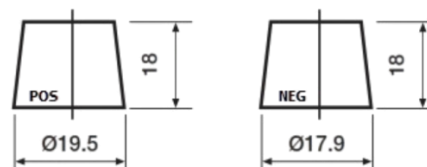

Vision d'ensemble de la Batterie

Batterie pour votre voiture

Premium EA406

Reference	EA406
Technology	Flooded
EAN/GTIN	3661024037433
Tension	12 V
Capacité	40.0 Ah
CCA	350 A
Longueur	187 mm
Largeur	127 mm
Hauteur	220 mm
Dimensions boitier	B19
Polarité	ETN 0
Type de borne	JIS taper post
Fixation	B1
Poid (sujet à variation)	9.30 kg

Polarité

Type de borne

Remove T1 adapter for T3

Fixation

La conception, les caractéristiques et les spécifications peuvent être modifiées sans préavis. Nous déclinons toute représentation ou garantie, expresse ou implicite, concernant les données ou les recommandations, et ne serons en aucun cas responsables de toute perte ou dommage prétendument survenu en conséquence. Certains produits peuvent ne pas être disponibles sur votre marché local.