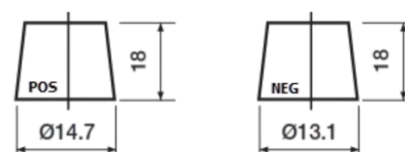

**Vision d'ensemble de la Batterie**

Batterie pour votre voiture

**Premium EA406**

Reference	EA406
Technology	Flooded
EAN/GTIN	3661024037433
Tension	12 V
Capacité	40.0 Ah
CCA	350 A
Longueur	187 mm
Largeur	127 mm
Hauteur	220 mm
Dimensions boitier	B19
Polarité	ETN 0
Type de borne	JIS taper post
Fixation	B1
Poid (sujet à variation)	9.30 kg

**Polarité**

**Type de borne**

Remove T1 adapter for T3

**Fixation**

La conception, les caractéristiques et les spécifications peuvent être modifiées sans préavis. Nous déclinons toute représentation ou garantie, expresse ou implicite, concernant les données ou les recommandations, et ne serons en aucun cas responsables de toute perte ou dommage prétendument survenu en conséquence. Certains produits peuvent ne pas être disponibles sur votre marché local.