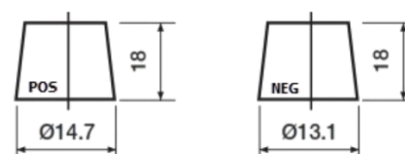

Vision d'ensemble de la Batterie

Batterie pour votre voiture

Premium EA406

Reference	EA406
Technology	Flooded
EAN/GTIN	3661024037433
Tension	12 V
Capacité	40.0 Ah
CCA	350 A
Longueur	187 mm
Largeur	127 mm
Hauteur	220 mm
Dimensions boitier	B19
Polarité	ETN 0
Type de borne	JIS taper post
Fixation	B1
Poid (sujet à variation)	9.30 kg

Polarité

Type de borne

Remove T1 adapter for T3

Fixation

La conception, les caractéristiques et les spécifications peuvent être modifiées sans préavis. Nous déclinons toute représentation ou garantie, expresse ou implicite, concernant les données ou les recommandations, et ne serons en aucun cas responsables de toute perte ou dommage prétendument survenu en conséquence. Certains produits peuvent ne pas être disponibles sur votre marché local.