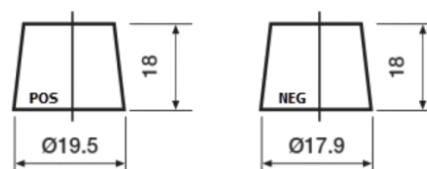

**Vision d'ensemble de la Batterie**

Batterie pour votre voiture

**Premium EA406**

Reference	EA406
Technology	Flooded
EAN/GTIN	3661024037433
Tension	12 V
Capacité	40.0 Ah
CCA	350 A
Longueur	187 mm
Largeur	127 mm
Hauteur	220 mm
Dimensions boitier	B19
Polarité	ETN 0
Type de borne	JIS taper post
Fixation	B1
Poid (sujet à variation)	9.30 kg

**Polarité**

**Type de borne**

Remove T1 adapter for T3

**Fixation**

La conception, les caractéristiques et les spécifications peuvent être modifiées sans préavis. Nous déclinons toute représentation ou garantie, expresse ou implicite, concernant les données ou les recommandations, et ne serons en aucun cas responsables de toute perte ou dommage prétendument survenu en conséquence. Certains produits peuvent ne pas être disponibles sur votre marché local.