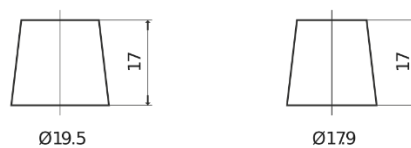

**Vision d'ensemble de la Batterie**

Batterie pour votre voiture

**Premium EA1050**

Reference	EA1050
Technology	Flooded
EAN/GTIN	3661024034302
Tension	12 V
Capacité	105.0 Ah
CCA	850 A
Longueur	315 mm
Largeur	175 mm
Hauteur	205 mm
Dimensions boitier	LH4
Polarité	ETN 0
Type de borne	EN taper post
Fixation	B13
Poid (sujet à variation)	23.10 kg

**Polarité****Type de borne**

Positive Terminal

Negative Terminal

**Fixation**

La conception, les caractéristiques et les spécifications peuvent être modifiées sans préavis. Nous déclinons toute représentation ou garantie, expresse ou implicite, concernant les données ou les recommandations, et ne serons en aucun cas responsables de toute perte ou dommage prétendument survenu en conséquence. Certains produits peuvent ne pas être disponibles sur votre marché local.