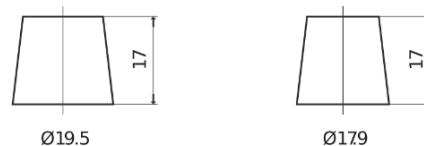

Vision d'ensemble de la Batterie

Batterie pour votre voiture

Premium EA1050

Reference	EA1050
Technology	Flooded
EAN/GTIN	3661024034302
Tension	12 V
Capacité	105.0 Ah
CCA	850 A
Longueur	315 mm
Largeur	175 mm
Hauteur	205 mm
Dimensions boîtier	LH4
Polarité	ETN 0
Type de borne	EN taper post
Fixation	B13
Poid (sujet à variation)	23.10 kg

Polarité

Type de borne

Positive Terminal

Negative Terminal

Fixation

La conception, les caractéristiques et les spécifications peuvent être modifiées sans préavis. Nous déclinons toute représentation ou garantie, expresse ou implicite, concernant les données ou les recommandations, et ne serons en aucun cas responsables de toute perte ou dommage prétendument survenu en conséquence. Certains produits peuvent ne pas être disponibles sur votre marché local.