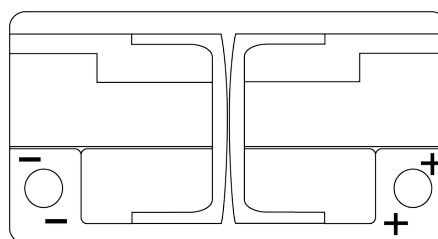

**Vision d'ensemble de la Batterie**

Batterie pour votre voiture

**Premium EA1050**

Reference	EA1050
Technology	Flooded
EAN/GTIN	3661024034302
Tension	12 V
Capacité	105.0 Ah
CCA	850 A
Longueur	315 mm
Largeur	175 mm
Hauteur	205 mm
Dimensions boitier	LH4
Polarité	ETN 0
Type de borne	EN taper post
Fixation	B13
Poid (sujet à variation)	23.10 kg

**Polarité****Type de borne**

Positive Terminal

Negative Terminal

**Fixation**

La conception, les caractéristiques et les spécifications peuvent être modifiées sans préavis. Nous déclinons toute représentation ou garantie, expresse ou implicite, concernant les données ou les recommandations, et ne serons en aucun cas responsables de toute perte ou dommage prétendument survenu en conséquence. Certains produits peuvent ne pas être disponibles sur votre marché local.