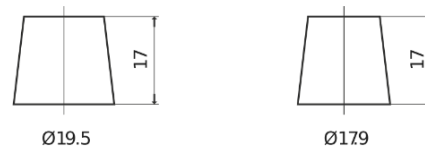

Vision d'ensemble de la Batterie

Batterie pour votre voiture

Premium EA1050

Reference	EA1050
Technology	Flooded
EAN/GTIN	3661024034302
Tension	12 V
Capacité	105.0 Ah
CCA	850 A
Longueur	315 mm
Largeur	175 mm
Hauteur	205 mm
Dimensions boitier	LH4
Polarité	ETN 0
Type de borne	EN taper post
Fixation	B13
Poid (sujet à variation)	23.10 kg

Polarité

Type de borne

Positive Terminal

Negative Terminal

Fixation

La conception, les caractéristiques et les spécifications peuvent être modifiées sans préavis. Nous déclinons toute représentation ou garantie, expresse ou implicite, concernant les données ou les recommandations, et ne serons en aucun cas responsables de toute perte ou dommage prétendument survenu en conséquence. Certains produits peuvent ne pas être disponibles sur votre marché local.