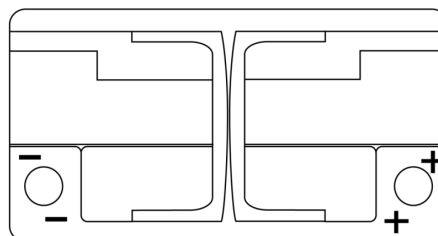

Vision d'ensemble de la Batterie

Batterie pour votre voiture

Premium EA1050

Reference	EA1050
Technology	Flooded
EAN/GTIN	3661024034302
Tension	12 V
Capacité	105.0 Ah
CCA	850 A
Longueur	315 mm
Largeur	175 mm
Hauteur	205 mm
Dimensions boîtier	LH4
Polarité	ETN 0
Type de borne	EN taper post
Fixation	B13
Poid (sujet à variation)	23.10 kg

Polarité

Type de borne

Positive Terminal

Negative Terminal

Fixation

La conception, les caractéristiques et les spécifications peuvent être modifiées sans préavis. Nous déclinons toute représentation ou garantie, expresse ou implicite, concernant les données ou les recommandations, et ne serons en aucun cas responsables de toute perte ou dommage prétendument survenu en conséquence. Certains produits peuvent ne pas être disponibles sur votre marché local.