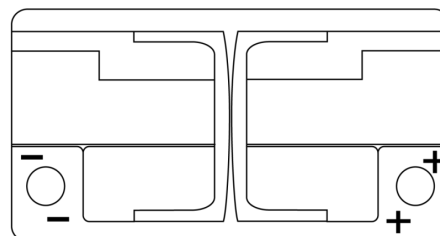

Vision d'ensemble de la Batterie

Batterie pour votre voiture

Premium EA1050

Reference	EA1050
Technology	Flooded
EAN/GTIN	3661024034302
Tension	12 V
Capacité	105.0 Ah
CCA	850 A
Longueur	315 mm
Largeur	175 mm
Hauteur	205 mm
Dimensions boitier	LH4
Polarité	ETN 0
Type de borne	EN taper post
Fixation	B13
Poid (sujet à variation)	23.10 kg

Polarité

Type de borne

Positive Terminal

Negative Terminal

Fixation

La conception, les caractéristiques et les spécifications peuvent être modifiées sans préavis. Nous déclinons toute représentation ou garantie, expresse ou implicite, concernant les données ou les recommandations, et ne serons en aucun cas responsables de toute perte ou dommage prétendument survenu en conséquence. Certains produits peuvent ne pas être disponibles sur votre marché local.