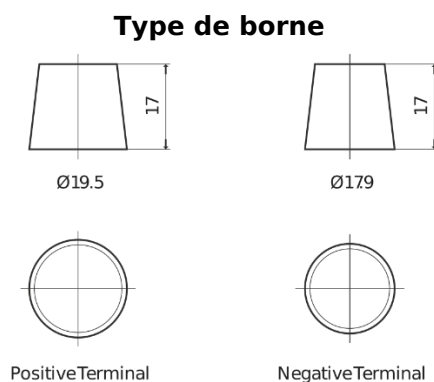

Vision d'ensemble de la Batterie

Batterie pour Marine & Loisirs

Dual ER550

Reference	ER550
Technology	Flooded
EAN/GTIN	3661024035989
Tension	12 V
Capacité	115 Ah
CCA	760 A
Watt hour	550 Wh
Longueur	349 mm
Largeur	175 mm
Hauteur	235 mm
Dimensions boîtier	D02
Polarité	ETN 1
Type de borne	EN taper post
Fixation	B0
Poid (sujet à variation)	27.80 kg