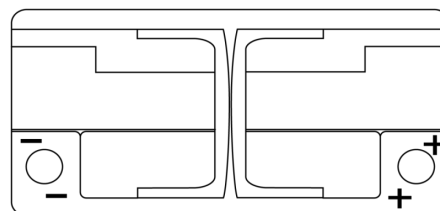

Vision d'ensemble de la Batterie

Batterie pour votre voiture

Premium EA1000

Reference	EA1000
Technology	Flooded
EAN/GTIN	3661024034258
Tension	12 V
Capacité	100.0 Ah
CCA	900 A
Longueur	353 mm
Largeur	175 mm
Hauteur	190 mm
Dimensions boitier	L05
Polarité	ETN 0
Type de borne	EN taper post
Fixation	B13
Poid (sujet à variation)	22.60 kg

Polarité

Type de borne

Positive Terminal

Negative Terminal

Fixation

La conception, les caractéristiques et les spécifications peuvent être modifiées sans préavis. Nous déclinons toute représentation ou garantie, expresse ou implicite, concernant les données ou les recommandations, et ne serons en aucun cas responsables de toute perte ou dommage prétendument survenu en conséquence. Certains produits peuvent ne pas être disponibles sur votre marché local.