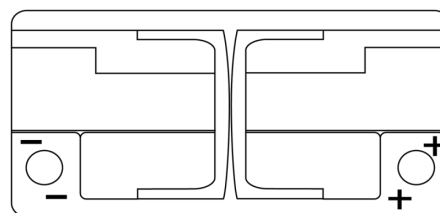

Batterie pour votre voiture

Premium EA1000

Reference	EA1000
Technology	Flooded
EAN/GTIN	3661024034258
Tension	12 V
Capacité	100.0 Ah
CCA	900 A
Longueur	353 mm
Largeur	175 mm
Hauteur	190 mm
Dimensions boitier	L05
Polarité	ETN 0
Type de borne	EN taper post
Fixation	B13
Poid (sujet à variation)	22.60 kg

Polarité**Type de borne**

Positive Terminal

Negative Terminal

Fixation

La conception, les caractéristiques et les spécifications peuvent être modifiées sans préavis. Nous déclinons toute représentation ou garantie, expresse ou implicite, concernant les données ou les recommandations, et ne serons en aucun cas responsables de toute perte ou dommage prétendument survenu en conséquence. Certains produits peuvent ne pas être disponibles sur votre marché local.