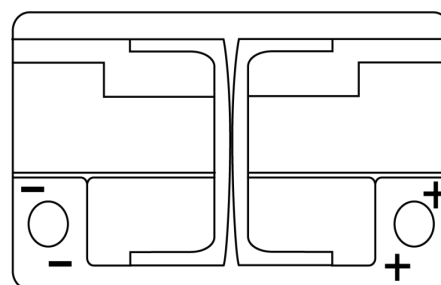

Produktübersicht

Batterien für Autos

EFB DL700

Type	DL700
Technology	EFB
EAN/GTIN	3661024025690
Spannung	12 V
Kapazität	70.0 Ah
Kaltstartwert	760 A
Länge	278 mm
Breite	175 mm
Höhe	190 mm
Kastengröße	L03
Schaltung	ETN 0
Poltyp	EN taper post
Bodenleiste	B13
Gewicht (Änderungen vorbehalten)	19.30 kg

Schaltung

Poltyp

Positive Terminal

Negative Terminal

Bodenleiste

Design, Merkmale und Spezifikationen können ohne vorherige Ankündigung geändert werden. Wir lehnen jede ausdrückliche oder stillschweigende Zusicherung oder Gewährleistung in Bezug auf die Daten oder Empfehlungen ab und haften in keinem Fall für Verluste oder Schäden, die angeblich daraus entstanden sind. Einige Produkte sind möglicherweise nicht auf Ihrem lokalen Markt erhältlich.