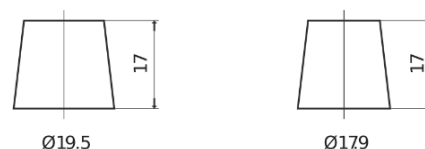

Produktübersicht

Batterien für Autos

EFB DL700

Type	DL700
Technology	EFB
EAN/GTIN	3661024025690
Spannung	12 V
Kapazität	70.0 Ah
Kaltstartwert	760 A
Länge	278 mm
Breite	175 mm
Höhe	190 mm
Kastengröße	L03
Schaltung	ETN 0
Poltyp	EN taper post
Bodenleiste	B13
Gewicht (Änderungen vorbehalten)	19.30 kg

Schaltung

Poltyp

Bodenleiste

Design, Merkmale und Spezifikationen können ohne vorherige Ankündigung geändert werden. Wir lehnen jede ausdrückliche oder stillschweigende Zusicherung oder Gewährleistung in Bezug auf die Daten oder Empfehlungen ab und haften in keinem Fall für Verluste oder Schäden, die angeblich daraus entstanden sind. Einige Produkte sind möglicherweise nicht auf Ihrem lokalen Markt erhältlich.