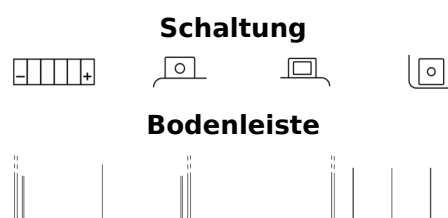

### AGM Ready AGM12-14

Type	AGM12-14
Technology	AGM
EAN/GTIN	3661024033985
Spannung	12 V
Kapazität	12.0 Ah
Kaltstartwert	210 A
Länge	135 mm
Breite	90 mm
Höhe	165 mm
Kastengröße	C49
Schaltung	ETN 0
Poltyp	M04
Bodenleiste	B0
Gewicht (Änderungen vorbehalten)	4.80 kg