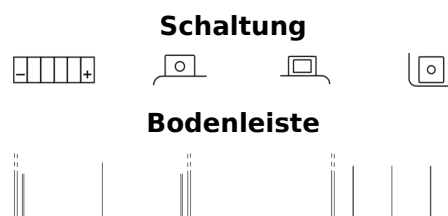

Produktübersicht

Batterien für Motorräder, ATVs, Schneemobile, Garten

AGM Ready AGM12-14

Type	AGM12-14
Technology	AGM
EAN/GTIN	3661024033985
Spannung	12 V
Kapazität	12.0 Ah
Kaltstartwert	210 A
Länge	135 mm
Breite	90 mm
Höhe	165 mm
Kastengröße	C49
Schaltung	ETN 0
Poltyp	M04
Bodenleiste	B0
Gewicht (Änderungen vorbehalten)	4.80 kg