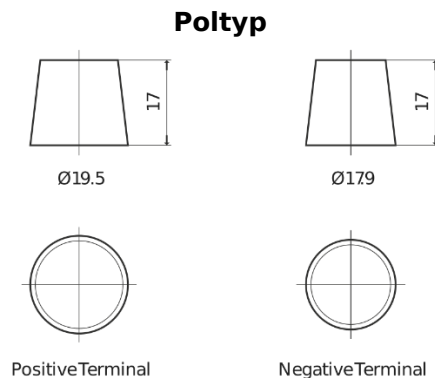

### Start EN850

Type	EN850
Technology	Flooded
EAN/GTIN	3661024036078
Spannung	12 V
Kapazität	110 Ah
Kaltstartwert	750 A
MCA	850
Länge	349 mm
Breite	175 mm
Höhe	235 mm
Kastengröße	D02
Schaltung	ETN 1
Poltyp	EN taper post
Bodenleiste	B0
Gewicht (Änderungen vorbehalten)	25.40 kg