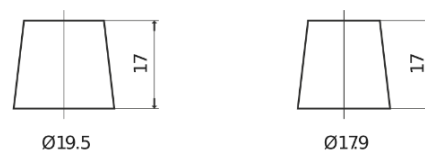

Produktübersicht

Batterien für Autos

AGM DK720

Type	DK720
Technology	AGM
EAN/GTIN	3661024027120
Spannung	12 V
Kapazität	72.0 Ah
Kaltstartwert	760 A
Länge	278 mm
Breite	175 mm
Höhe	190 mm
Kastengröße	L03
Schaltung	ETN 0
Poltyp	EN taper post
Bodenleiste	B13
Gewicht (Änderungen vorbehalten)	20.60 kg

Schaltung

Poltyp

Bodenleiste

Design, Merkmale und Spezifikationen können ohne vorherige Ankündigung geändert werden. Wir lehnen jede ausdrückliche oder stillschweigende Zusicherung oder Gewährleistung in Bezug auf die Daten oder Empfehlungen ab und haften in keinem Fall für Verluste oder Schäden, die angeblich daraus entstanden sind. Einige Produkte sind möglicherweise nicht auf Ihrem lokalen Markt erhältlich.