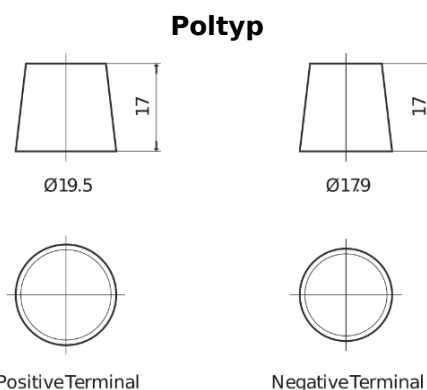

**Produktübersicht**

Batterien für Lastkraftwagen, Busse, Bauwesen, Landwirtschaft

**StartPRO DG2253**

Type	DG2253
Technology	Flooded
EAN/GTIN	3661024026963
Spannung	12 V
Kapazität	225.0 Ah
Kaltstartwert	1200 A
Länge	518 mm
Breite	274 mm
Höhe	240 mm
Kastengröße	D06
Schaltung	ETN 3
Poltyp	EN taper post
Bodenleiste	B0
Gewicht (Änderungen vorbehalten)	54.90 kg