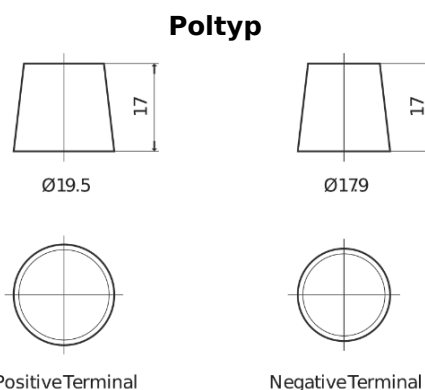

**Produktübersicht**

Batterien für Lastkraftwagen, Busse, Bauwesen, Landwirtschaft

**StartPRO DG2253**

Type	DG2253
Technology	Flooded
EAN/GTIN	3661024026963
Spannung	12 V
Kapazität	225.0 Ah
Kaltstartwert	1200 A
Länge	518 mm
Breite	274 mm
Höhe	240 mm
Kastengröße	D06
Schaltung	ETN 3
Poltyp	EN taper post
Bodenleiste	B0
Gewicht (Änderungen vorbehalten)	54.90 kg