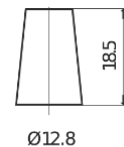

**Produktübersicht**

Batterien für Autos

**Technica TB356A**

Type	TB356A
Technology	Flooded
EAN/GTIN	3661024054881
Spannung	12 V
Kapazität	35 Ah
Kaltstartwert	240 A
Länge	187 mm
Breite	127 mm
Höhe	220 mm
Kastengröße	B19
Schaltung	ETN 0
Poltyp	JIS taper post
Bodenleiste	Korean B1 Long
Gewicht (Änderungen vorbehalten)	8.90 kg

**Schaltung**

**Poltyp**

Positive Terminal

Negative Terminal

**Bodenleiste**

Design, Merkmale und Spezifikationen können ohne vorherige Ankündigung geändert werden. Wir lehnen jede ausdrückliche oder stillschweigende Zusicherung oder Gewährleistung in Bezug auf die Daten oder Empfehlungen ab und haften in keinem Fall für Verluste oder Schäden, die angeblich daraus entstanden sind. Einige Produkte sind möglicherweise nicht auf Ihrem lokalen Markt erhältlich.