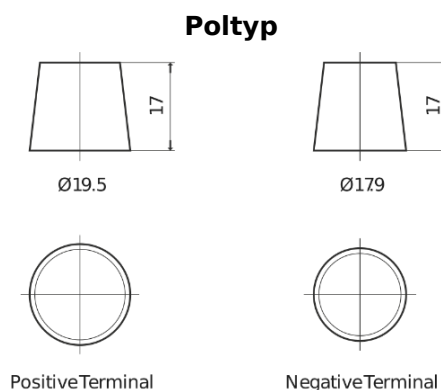

**Produktübersicht**

Batterien für Lastkraftwagen, Busse, Bauwesen, Landwirtschaft

**StartPRO DG1406**

Type	DG1406
Technology	Flooded
EAN/GTIN	3661024025492
Spannung	12 V
Kapazität	140.0 Ah
Kaltstartwert	800 A
Länge	510 mm
Breite	175 mm
Höhe	225 mm
Kastengröße	D08
Schaltung	ETN 4
Poltyp	EN taper post
Bodenleiste	B3
Gewicht (Änderungen vorbehalten)	33.50 kg