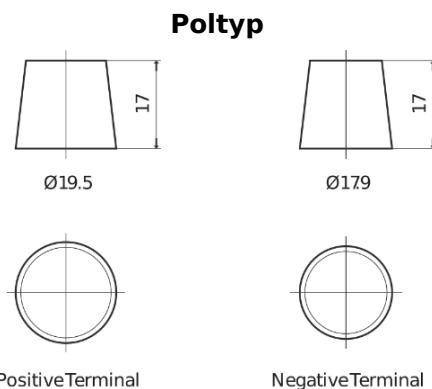

Produktübersicht

Batterien für Lastkraftwagen, Busse, Bauwesen, Landwirtschaft

StartPRO DG1403

Type	DG1403
Technology	Flooded
EAN/GTIN	3661024025423
Spannung	12 V
Kapazität	140.0 Ah
Kaltstartwert	800 A
Länge	513 mm
Breite	189 mm
Höhe	223 mm
Kastengröße	D04
Schaltung	ETN 3
Poltyp	EN taper post
Bodenleiste	B0
Gewicht (Änderungen vorbehalten)	34.10 kg