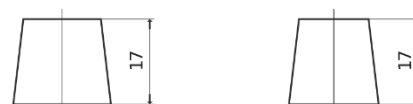

Produktübersicht

Batterien für Lastkraftwagen, Busse, Bauwesen, Landwirtschaft

Endurance+PRO Gel ED851T

Type	ED851T
Technology	GEL
EAN/GTIN	3661024037884
Spannung	12 V
Kapazität	85 Ah
Kaltstartwert	350 A
Länge	349 mm
Breite	175 mm
Höhe	235 mm
Kastengröße	D02
Schaltung	ETN 1
Poltyp	EN taper post
Bodenleiste	B0
Gewicht (Änderungen vorbehalten)	29.50 kg

Schaltung

Poltyp

Ø19.5

Ø17.9

Positive Terminal

Negative Terminal

Bodenleiste

Design, Merkmale und Spezifikationen können ohne vorherige Ankündigung geändert werden. Wir lehnen jede ausdrückliche oder stillschweigende Zusicherung oder Gewährleistung in Bezug auf die Daten oder Empfehlungen ab und haften in keinem Fall für Verluste oder Schäden, die angeblich daraus entstanden sind. Einige Produkte sind möglicherweise nicht auf Ihrem lokalen Markt erhältlich.