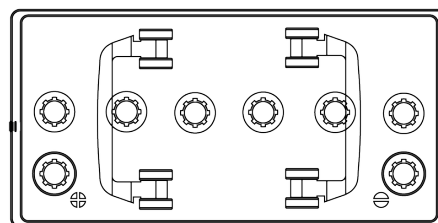

Produktübersicht

Batterien für Lastkraftwagen, Busse, Bauwesen, Landwirtschaft

Endurance+PRO Gel ED851T

Type	ED851T
Technology	GEL
EAN/GTIN	3661024037884
Spannung	12 V
Kapazität	85 Ah
Kaltstartwert	350 A
Länge	349 mm
Breite	175 mm
Höhe	235 mm
Kastengröße	D02
Schaltung	ETN 1
Poltyp	EN taper post
Bodenleiste	B0
Gewicht (Änderungen vorbehalten)	29.50 kg

Schaltung

Poltyp

Ø19.5

Ø17.9

Positive Terminal

Negative Terminal

Bodenleiste

Design, Merkmale und Spezifikationen können ohne vorherige Ankündigung geändert werden. Wir lehnen jede ausdrückliche oder stillschweigende Zusicherung oder Gewährleistung in Bezug auf die Daten oder Empfehlungen ab und haften in keinem Fall für Verluste oder Schäden, die angeblich daraus entstanden sind. Einige Produkte sind möglicherweise nicht auf Ihrem lokalen Markt erhältlich.