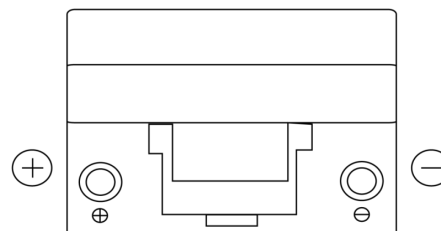

Produktübersicht

Batterien für Autos

Power DB955

Type	DB955
Technology	Flooded
EAN/GTIN	3661024024464
Spannung	12 V
Kapazität	95.0 Ah
Kaltstartwert	760 A
Länge	306 mm
Breite	173 mm
Höhe	222 mm
Kastengröße	D31
Schaltung	ETN 1
Poltyp	EN taper post
Bodenleiste	Korean B1
Gewicht (Änderungen vorbehalten)	20.60 kg

Schaltung

Poltyp

Positive Terminal

Negative Terminal

Bodenleiste

Design, Merkmale und Spezifikationen können ohne vorherige Ankündigung geändert werden. Wir lehnen jede ausdrückliche oder stillschweigende Zusicherung oder Gewährleistung in Bezug auf die Daten oder Empfehlungen ab und haften in keinem Fall für Verluste oder Schäden, die angeblich daraus entstanden sind. Einige Produkte sind möglicherweise nicht auf Ihrem lokalen Markt erhältlich.