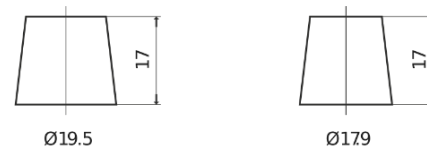

Produktübersicht

Batterien für Autos

Power DB955

Type	DB955
Technology	Flooded
EAN/GTIN	3661024024464
Spannung	12 V
Kapazität	95.0 Ah
Kaltstartwert	760 A
Länge	306 mm
Breite	173 mm
Höhe	222 mm
Kastengröße	D31
Schaltung	ETN 1
Poltyp	EN taper post
Bodenleiste	Korean B1
Gewicht (Änderungen vorbehalten)	20.60 kg

Schaltung

Poltyp

Bodenleiste

Design, Merkmale und Spezifikationen können ohne vorherige Ankündigung geändert werden. Wir lehnen jede ausdrückliche oder stillschweigende Zusicherung oder Gewährleistung in Bezug auf die Daten oder Empfehlungen ab und haften in keinem Fall für Verluste oder Schäden, die angeblich daraus entstanden sind. Einige Produkte sind möglicherweise nicht auf Ihrem lokalen Markt erhältlich.