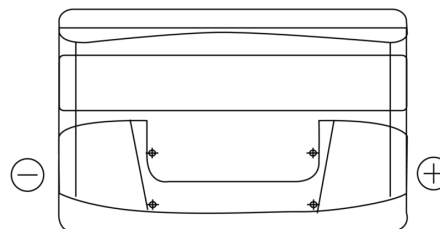

**Produktübersicht**

Batterien für Autos

**Power DB852**

Type	DB852
Technology	Flooded
EAN/GTIN	3661024024662
Spannung	12 V
Kapazität	85.0 Ah
Kaltstartwert	760 A
Länge	353 mm
Breite	175 mm
Höhe	175 mm
Kastengröße	LB5
Schaltung	ETN 0
Poltyp	EN taper post
Bodenleiste	B13
Gewicht (Änderungen vorbehalten)	19.40 kg

**Schaltung**

**Poltyp**

Positive Terminal

Negative Terminal

**Bodenleiste**

Design, Merkmale und Spezifikationen können ohne vorherige Ankündigung geändert werden. Wir lehnen jede ausdrückliche oder stillschweigende Zusicherung oder Gewährleistung in Bezug auf die Daten oder Empfehlungen ab und haften in keinem Fall für Verluste oder Schäden, die angeblich daraus entstanden sind. Einige Produkte sind möglicherweise nicht auf Ihrem lokalen Markt erhältlich.