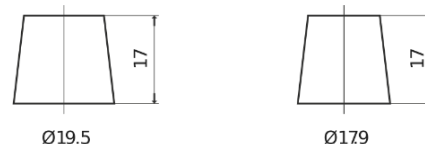

Produktübersicht

Batterien für Autos

Power DB852

Type	DB852
Technology	Flooded
EAN/GTIN	3661024024662
Spannung	12 V
Kapazität	85.0 Ah
Kaltstartwert	760 A
Länge	353 mm
Breite	175 mm
Höhe	175 mm
Kastengröße	LB5
Schaltung	ETN 0
Poltyp	EN taper post
Bodenleiste	B13
Gewicht (Änderungen vorbehalten)	19.40 kg

Schaltung

Poltyp

Bodenleiste

Design, Merkmale und Spezifikationen können ohne vorherige Ankündigung geändert werden. Wir lehnen jede ausdrückliche oder stillschweigende Zusicherung oder Gewährleistung in Bezug auf die Daten oder Empfehlungen ab und haften in keinem Fall für Verluste oder Schäden, die angeblich daraus entstanden sind. Einige Produkte sind möglicherweise nicht auf Ihrem lokalen Markt erhältlich.