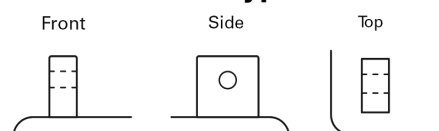

Produktübersicht

Batterien für Autos

Start-Stop Auxiliary EK143

Type	EK143
Technology	AGM
EAN/GTIN	3661024036658
Spannung	12 V
Kapazität	14 Ah
Kaltstartwert	80 A
Länge	150 mm
Breite	100 mm
Höhe	100 mm
Kastengröße	C76
Schaltung	ETN 3
Poltyp	Screwed/Lug
Bodenleiste	B0
Gewicht (Änderungen vorbehalten)	4.20 kg

Schaltung

Poltyp

Bodenleiste

Design, Merkmale und Spezifikationen können ohne vorherige Ankündigung geändert werden. Wir lehnen jede ausdrückliche oder stillschweigende Zusicherung oder Gewährleistung in Bezug auf die Daten oder Empfehlungen ab und haften in keinem Fall für Verluste oder Schäden, die angeblich daraus entstanden sind. Einige Produkte sind möglicherweise nicht auf Ihrem lokalen Markt erhältlich.